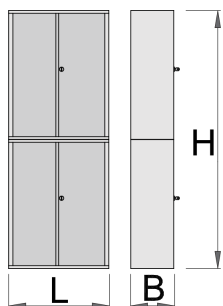

Szafka narzędziowa

949

Profile

Cechy produktu

- materiał: blacha stalowa premium PLUS

- zamek centralny
- zamek z kluczykiem posiada również breloczek
- szuflady z prowadnicami na łożyskach kulkowych
- lakierowane lakierem eco w standardzie Qualicoat

	L	B	H	
622671	695	660	2030	135000

* Przedstawiony wygląd produktu jest orientacyjny. Wszystkie wymiary są w mm, podana waga w gramach