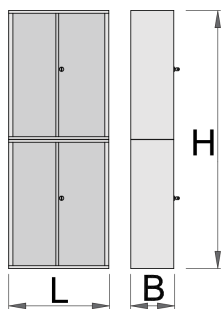

Szafka narzędziowa

949

Profile

Cechy produktu

- materiał: blacha stalowa premium PLUS

- zamek centralny
- zamek z kluczykiem posiada również breloczek
- szuflady z prowadnicami na łożyskach kulkowych
- lakierowane lakierem eco w standardzie Qualicoat

	L	B	H	
622671	695	660	2030	135000

* Przedstawiony wygląd produktu jest orientacyjny. Wszystkie wymiary są w mm, podana waga w gramach