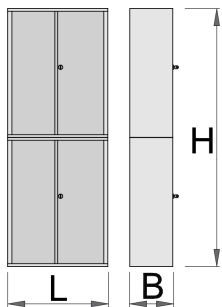

Орман за алати

949

Profiles

Product features

- материјал: специјален ПЛУС челичен лим

- централно заклучување со брава и клуч на преклопување
- брава со клуч вклучува и привезок
- фиоки со топчести лизгачи
- обложена со еко боја на Qualicoat стандард за квалитет

	L	B	H	
622671	695	660	2030	135000

* Сликите на производите се симболични. Сите димензии се во мм, тежината е во грамови. Сите наведени димензии може да се разликуваат во ниво на толеранција