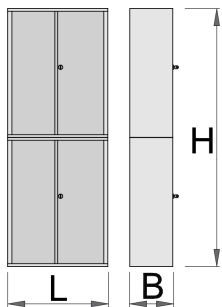

- Système de verrouillage avec clé pliable
- serrure à clé, un porte clé mousse inclu
- Tiroirs coulissants avec glissières sur roulement
- laque éco à la norme Qualicoat

622671

L

695

B

660

H

2030

135000

* Les images des produits ne sont pas contractuelles. Toutes les dimensions sont en mm, les poids en grammes.