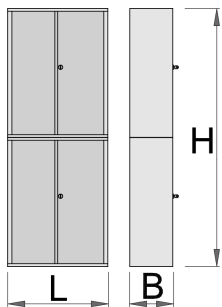

Armoire de rangement

949

Profils

Description produit

- matière : tôle Premium Plus

- Système de verrouillage avec clé pliable
- serrure à clé, un porte clé mousse inclu
- Tiroirs coulissants avec glissières sur roulement
- laque éco à la norme Qualicoat

622671

L

695

B

660

H

2030

135000

* Les images des produits ne sont pas contractuelles. Toutes les dimensions sont en mm, les poids en grammes.