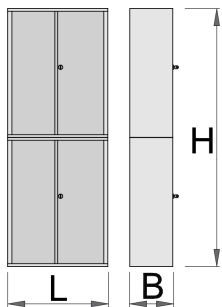

Armoire à outils

949

Profils

Description produit

- Matière : tôle Premium Plus

- Système de verrouillage avec clé pliable
- Serrure à clé, un porte clé inclu
- Tiroirs coulissants avec glissières sur roulement
- Laque éco à la norme Qualicoat

622671

L

695

B

660

H

2030

135000

* Les images des produits ne sont pas contractuelles. Toutes les dimensions sont en mm, les poids en grammes.