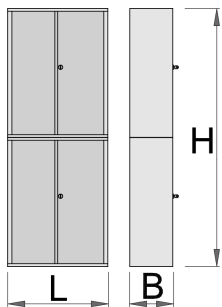

skříňka na nářadí

949

Profily

Vlastnosti produktu

- materiál: Premium Plus plech

- centrální zamykání zámkem a sklápěcím klíčem
- součástí zámku je také pěnový přívěšek na klíče
- 100% výsuvné zásuvky na kolečkových ložiskách
- použitá ekologická barva standardu kvality Qualicoat

622671

L

695

B

660

H

2030

135000

* Obrázky produktů jsou symbolické. Všechny rozměry jsou v mm a hmotnost v gramech. Všechny uvedené rozměry se mohou lišit v toleranci.