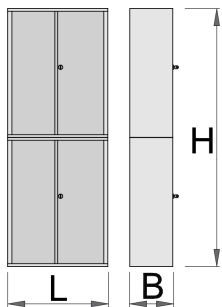

Шкаф за инструменти

949

Профили

Параметри на продукта

- материал: ламарина

- заключващ механизъм
- заключването включва ключ и пенообразен ключодържател
- водачи за чекмеджета със сачмени лагери
- боядисани с екологична боя, несъдържаща кадмий и олово

622671

L

695

B

660

H

2030

135000

* Снимките на продуктите са символични. Всички размери са в мм., теглото е в грамове .