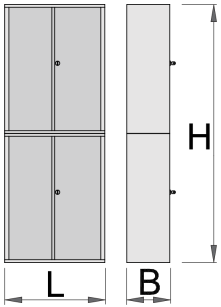

Gereedschapkast

949

Profielen

Product attributen

- material: premium PLUS sheet metal

- locking with keylock and folding key
- slot met sleutel, ook schuimrubberen sleutelhanger meegeleverd
- drawers with ball-bearing slides
- coated with eco colour of Qualicoat quality standard

	L	B	H	
622671	695	660	2030	135000

* Afbeeldingen van producten zijn symbolisch. Alle afmetingen zijn in mm, en het gewicht in grammen. Alle vermelde afmetingen kunnen variëren in tolerantie.