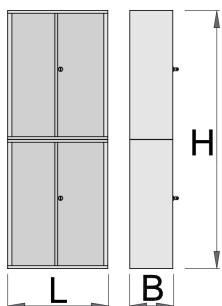

Dollap për vegla

949

Profiles

Product features

- Materiali: fletë metalike

- Sistemi mbyllje
- bravë me çelës dhe varëse
- mbathje me rrëshqitje-top duke mbajtur
- Ilak ekologjike veshura me kadmium dhe ngjyra të çojë lirë

	L	B	H	
622671	695	660	2030	135000

* Imazhet e produkteve janë simbolike. Të gjitha dimensionet janë në mm, pesha në gram. Të gjitha dimensionet e listuara mund të ndryshojnë në tolerancë.