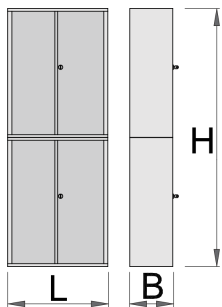

Dollap për vegla

949

Profiles

Product features

- Materiali: fletë metalike

- Sistemi mbyllje
- bravë me çelës dhe varëse
- mbathje me rrëshqitje-top duke mbajtur
- Ilak ekologjike veshura me kadmium dhe ngjyra të çojë lirë

	L	B	H	
622671	695	660	2030	135000

* Imazhet e produkteve janë simbolike. Të gjitha dimensionet janë në mm, pesha në gram. Të gjitha dimensionet e listuara mund të ndryshojnë në tolerancë.