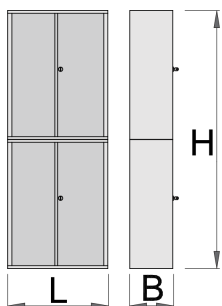

Dollap për vegla

949

Profiles

Product features

- Materiali: fletë metalike

- Sistemi mbyllje
- bravë me çelës dhe varëse
- mbathje me rrëshqitje-top duke mbajtur
- llak ekologjike veshura me kadmium dhe ngjyra të çojë lirë

	L	B	H	
622671	695	660	2030	135000

* Imazhet e produkteve janë simbolike. Të gjitha dimensionet janë në mm, pesha në gram. Të gjitha dimensionet e listuara mund të ndryshojnë në tolerancë.