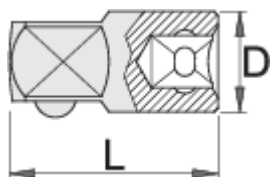

Redukcia 3/8"

238.7/1

Profiles

Product features

- materiál: premium flex chróm vanádiová ocel'
- kované, tvrdené a temperované,
- chrómované v súlade s ISO 1456:2009
- leštená hlava
- podľa ISO 3316
- kód 605345 bez leštenej hlavy

		D	L	
605345	3/8" - 1/2"	17	38	38
607977	3/8" - 1/4"	16.5	28	20

* Obrázky sú symbolické. Všetky rozmery sú v mm, hmotnosť je v g. Všetky udané rozmery sa môžu líšiť v rámci tolerancie.