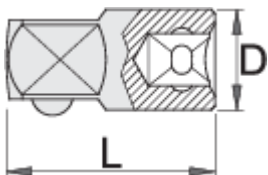

605345	3/8" - 1/2"	17	38	38
607977	3/8" - 1/4"	16.5	28	20