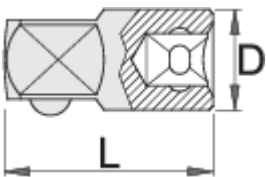

Адаптер 3/8"

238.7/1

Profiles

Product features

- материјал:специјален флекс хром ванадиум челик
- кован, целосно појачан и кален
- хромиран според EN 12540
- полиран врв
- изработен според стандард ISO 3316
- артикл 605345 нема полирана глава

|  |  | D | L |  |
|------------------------------------------------------------------------------------|-------------------------------------------------------------------------------------|------|----|---------------------------------------------------------------------------------------|
| 605345 | 3/8" - 1/2" | 17 | 38 | 38 |
| 607977 | 3/8" - 1/4" | 16.5 | 28 | 20 |

* Сликите на производите се симболични. Сите димензии се во мм, тежината е во грамови. Сите наведени димензии може да се разликуваат во ниво на толеранција