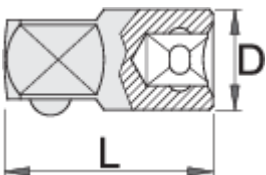

Αντάπτορας 3/8"

238.7/1

Προφίλ

Χαρακτηριστικά προϊόντος

- υλικό: χρώμιο βανάδιο
- σφυρήλατο, ολικά σκληρυμένο με θερμική επεξεργασία
- επιχρωμιωμένο σύμφωνα με τα πρότυπα EN12540
- γυαλισμένη κεφαλή
- κατασκευασμένο σύμφωνα με τα πρότυπα ISO 3316
- ο κωδικός 605345 δεν έχει γυαλισμένη κεφαλή

		D	L	
605345	3/8" - 1/2"	17	38	38
607977	3/8" - 1/4"	16.5	28	20

* Οι εικόνες των προϊόντων είναι συμβολικές. Όλες οι διαστάσεις είναι σε mm, το βάρος είναι σε γραμμάρια. Όλες οι αναφερόμενες διαστάσεις μπορεί να διαφέρουν σε ανοχές.