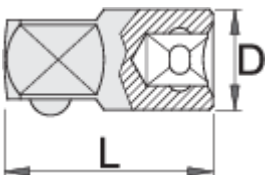

# Adaptador de 3/8"

238.7/1

## Características del producto

- Material: cromo vanadio
- forjado, templado y revenido
- Acabado cromado según ISO 1456:2009
- cabezas pulidas
- fabricado completamente de acuerdo con ISO 3316
- código 605345 no tienen cabezas pulidas

		D	L	
605345	3/8" - 1/2"	17	38	38
607977	3/8" - 1/4"	16.5	28	20

\* Las imágenes de los productos son simbólicas. Todas las dimensiones son en mm, peso en gramos.