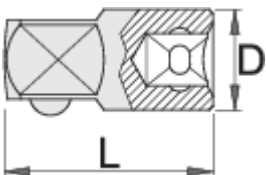

Adaptador de 3/8"

238.7/1

Perfiles

Características del producto

- Material: cromo vanadio
- forjado, templado y revenido
- Acabado cromado según ISO 1456:2009
- cabezas pulidas
- fabricado completamente de acuerdo con ISO 3316
- código 605345 no tienen cabezas pulidas

				
605345	3/8" - 1/2"	17	38	38
607977	3/8" - 1/4"	16.5	28	20

* Las imágenes de los productos son simbólicas. Todas las dimensiones son en mm, peso en gramos.