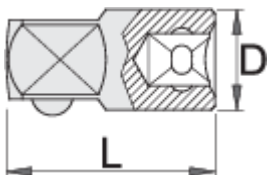

Adaptor 3/8"

238.7/1

Profielen

Product attributen

- materiaal: premium flex chroom vanadium staal
- gesmeed, volledig gehard en getemperd
- oppervlakteafwerking: verchromd volgens ISO 1456:2009
- gepolijste kop
- gemaakt volgens de norm ISO 3316
- code 605345 heeft geen gepolijste koppen

		D	L	
605345	3/8" - 1/2"	17	38	38
607977	3/8" - 1/4"	16.5	28	20

* Afbeeldingen van producten zijn symbolisch. Alle afmetingen zijn in mm, en het gewicht in grammen. Alle vermelde afmetingen kunnen variëren in tolerantie.