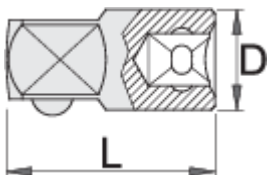

Adaptor 3/8"

238.7/1

Profielen

Product attributen

- materiaal: premium flex chroom vanadium staal
- gesmeed, volledig gehard en getemperd
- oppervlakteafwerking: verchromd volgens ISO 1456:2009
- gepolijste kop
- gemaakt volgens de norm ISO 3316
- code 605345 heeft geen gepolijste koppen

				
605345	3/8" - 1/2"	17	38	38
607977	3/8" - 1/4"	16.5	28	20

* Afbeeldingen van producten zijn symbolisch. Alle afmetingen zijn in mm, en het gewicht in grammen. Alle vermelde afmetingen kunnen variëren in tolerantie.