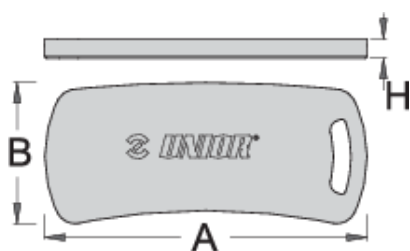

## Vlastnosti produktu

- materiál : polyetylénová pěna s nízkou hustotou

621982

L

500

B

219

H

30

95

\* Obrázky produktů jsou symbolické. Všechny rozměry jsou v mm a hmotnost v gramech. Všechny uvedené rozměry se mohou lišit v toleranci.