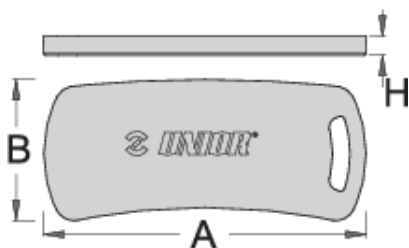

## Vlastnosti produktu

- materiál : polyetylénová pěna s nízkou hustotou

621982

L

500

B

219

H

30

95

\* Obrázky produktů jsou symbolické. Všechny rozměry jsou v mm a hmotnost v gramech. Všechny uvedené rozměry se mohou lišit v toleranci.