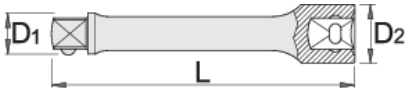

Προέκταση 3/8"

238.4/2

Προφίλ

Χαρακτηριστικά προϊόντος

- υλικό: χρώμιο βανάδιο
- σφυρήλατο, ολικά σκληρυμένο με θερμική επεξεργασία
- επιχρωμιωμένο σύμφωνα με τα πρότυπα EN12540
- κατασκευασμένο σύμφωνα με τα πρότυπα ISO 3316

Barcode	Size	L	D1	D2	Weight
600777	3/8"	45	12.5	18	48
600778	3/8"	75	12.5	18	76

* Οι εικόνες των προϊόντων είναι συμβολικές. Όλες οι διαστάσεις είναι σε mm, το βάρος είναι σε γραμμάρια. Όλες οι αναφερόμενες διαστάσεις μπορεί να διαφέρουν σε ανοχές.