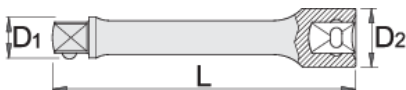

Vazhduese 3/8"

238.4/2

Profiles

Product features

- Materiali: krom vanadium
- rënie të falsifikuara, ngurtësuar tërësisht dhe nevrrik
- përfundojë sipërfaqe: krom kromuar sipas ISO 1456:2009
- bërë sipas standardit ISO 3316

		L	D1	D2	
600777	3/8"	45	12.5	18	48
600778	3/8"	75	12.5	18	76

* Imazhet e produkteve janë simbolike. Të gjitha dimensionet janë në mm, pesha në gram. Të gjitha dimensionet e listuara mund të ndryshojnë në tolerancë.