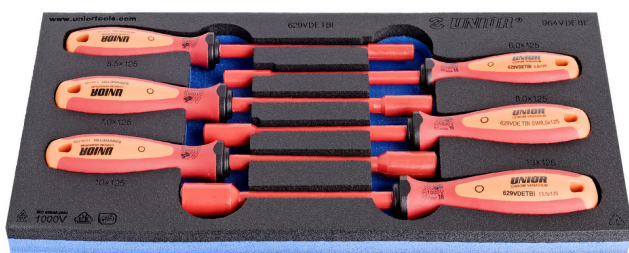

# Sada izolovaných hlavicových skrutkovačov VDETBI v SOS zásobníku

964VDE8E

## Product features

- Tool tray dimension: 188 x 364 x 30 mm
- Compatible with drawers of Eurostyle, Eurovision, Europlus and Hercules (front drawers) line

## Set includes:

- 6x insulated socket wrench with VDE TBI handle (article 629VDETBI) dim. 5.5, 6, 7, 8, 10, 13

Product name	SKU	Article	Dimensions	Quantity
Sada izolovaných hlavicových skrutkovačov VDETBI v SOS zásobníku	621808	964VDE8E	5.5 - 13	6

## Spare parts

SOS zásobník pre 964VDE8E