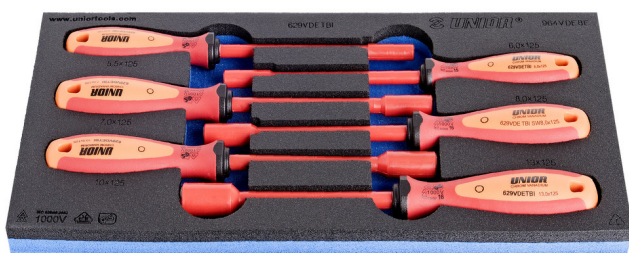

# Συλλογή με μονωμένα κατσαβίδια καρυδάκι VDE TBI σε θήκη SOS από αφρώδες πλαστικό

964VDE8E

0

0

- Tool tray dimension: 188 x 364 x 30 mm
- Compatible with drawers of Eurostyle, Eurovision, Europlus and Hercules (front drawers) line

Set includes:

- 6x insulated socket wrench with VDE TBI handle (article 629VDEETBI) dim. 5.5, 6, 7, 8, 10, 13

Product name	SKU	Article	0	Quantity
Συλλογή με μονωμένα κατσαβίδια καρυδάκι VDE TBI σε θήκη SOS από αφρώδες πλαστικό	621808	964VDE8E	5.5 - 13	6

Product name	SKU	Article	0	Quantity
Μονωμένο κλειδί καρυδάκι με λαβή VDE TBI		629VDE TBI	5.5, 6, 7, 8, 10, 13	6
Θήκη SOS για το 964VDE8E		VL964VDE8E	188x364x30	1

### Spare parts

Θήκη SOS για το 964VDE8E