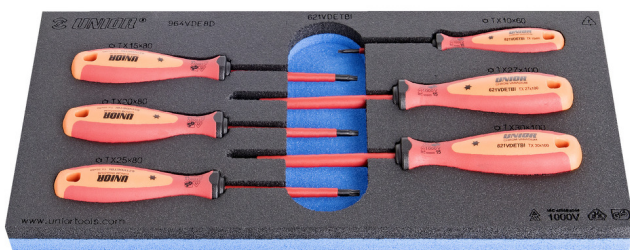

Sada izolovaných torxových skrutkovačov VDETBI v SOS zásobníku

964VDE8D

Profiles

Product features

- Tool tray dimension: 188 x 364 x 30 mm
- Compatible with drawers of Eurostyle, Eurovision, Europlus and Hercules (front drawers) line

Set includes:

- 6x screwdriver with insulated blade VDE TBI with TX profile (article 621VDETBI) dim. TX10, TX15, TX20, TX25, TX27, TX30

Product name	SKU	Article	Dimensions	Quantity
Sada izolovaných torxových skrutkovačov VDETBI v SOS zásobníku	621806	964VDE8D	TX 10 - TX 30	6

Product name	SKU	Article	Dimensions	Quantity
Skrutkovač TORX izolovaný BI PZ		621VDETBI	TX 10, TX 15, TX 20, TX 25, TX 27, TX 30	6
SOS zásobník pre 964VDE8D		VL964VDE8D	188x364x30	1

Retail packaging

MA	MB	MC	
200	380	45	615

Transport packaging

	TA	TB	TC	
1	200	380	45	615

Spare parts

SOS zásobník pre 964VDE8D