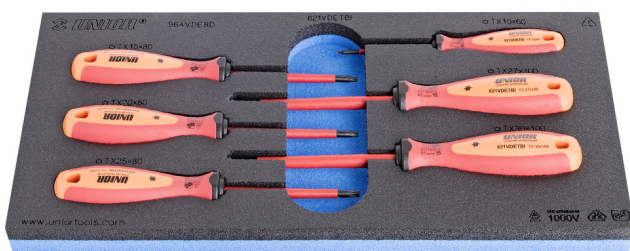

# К-т изолирани отвертки с TX профил VDETBI в SOS подложка

964VDE8D

## Параметри на продукта

- Tool tray dimension: 188 x 364 x 30 mm
- Compatible with drawers of Eurostyle, Eurovision, Europlus and Hercules (front drawers) line

Име на продукта	SKU	Артикул	Документация	Количество	
К-т изолирани отвертки с TX профил VDETBI в SOS подложка	621806	964VDE8D	TX 10 - TX 30	6	615
Отвертка VDE TBI с TX профил, изцяло изолирана		621VDETBI	TX 10, TX 15, TX 20, TX 25, TX 27, TX 30	6	

Име на продукта	SKU	Артикул	Документация	Количество
SOS подложка за арт.964VDE8D		VL964VDE8D	188x364x30	1