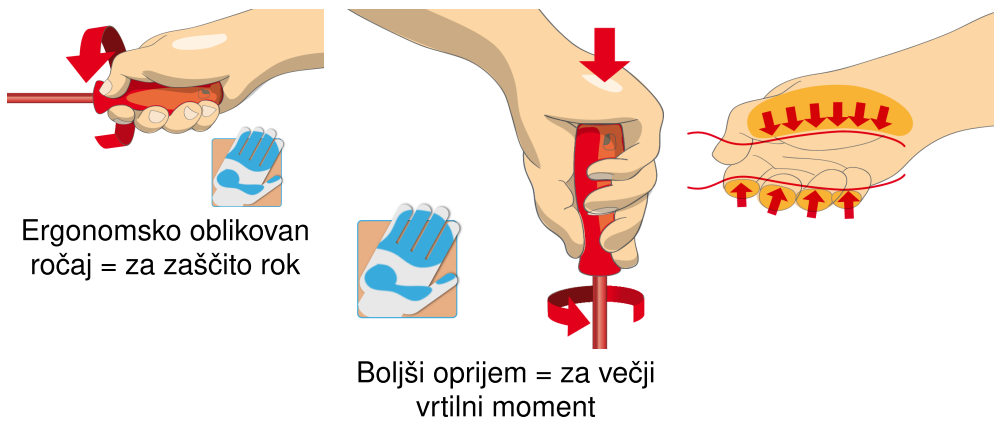

Naziv izdelka	SKU	Izdelek	Dimenzija	Količina
Garnitura izoliranih križnih izvijačev VDE TBI v SOS vložku	621802	964VDE8B	-	8
Izvijač križni (PH), izoliran VDE TBI		613VDE TBI	PH0x60, PH1x80, PH2x100, PH3x150	4
Izvijač križni (PZ), izoliran VDE TBI		623VDE TBI	PZ0x60, PZ1x80, PZ2x100, PZ3x150	4
Vložek SOS za 964VDE8B		VL964VDE8B	188x364x30	1

* Slike proizvodov so simbolične. Vse dimenzije so v mm, masa v g. Vse navedene dimenzije lahko odstopajo v tolerančnih merah.

Uporaba (slike)

Varna uporaba

- Električarska orodja, ki imajo več delov, je treba pred uporabo pravilno sestaviti.
- Pri delu z električarskimi orodji se izogibajte stiku z vodo.

- Ne uporabljajte orodij, ki kažejo znake obrabe in imajo viden drugi sloj plastike.