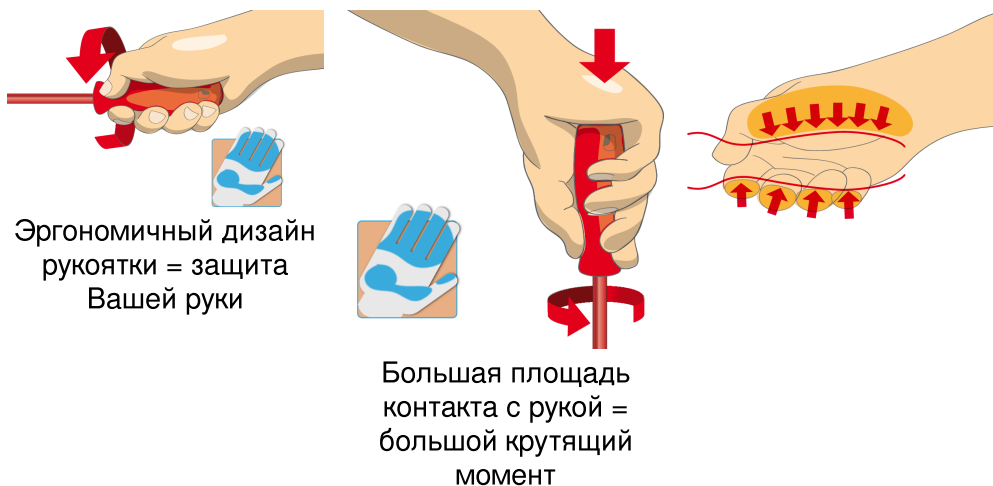

Наименование товара	SKU	Артикул	Размеры	Количество
Набор отвёрток крестовых PH изолированных с рукояткой TBI в SOS-ложементе	621802	964VDE8B	-	8
Отвёртка крестовая PH изолированная, рукоятка TBI		613VDE8B	PH0x60, PH1x80, PH2x100, PH3x150	4
Отвёртка крестовая PZ изолированная, рукоятка TBI		623VDE8B	PZ0x60, PZ1x80, PZ2x100, PZ3x150	4
SOS-ложемент для набора отвёрток крестовых PH изолированных с рукояткой TBI арт. 964VDE8B		VL964VDE8B	188x364x30	1

* Изображения продуктов носят демонстрационный характер. Все размеры указаны в миллиметрах, вес в граммах.

Использование (картинки)

Советы по безопасности

- VDE tools that have several parts, have to be assembled correctly before use.
- When working with VDE tools avoid contact with water.

- Don't use tools that shows sign of wear and have the second layer of plastic visible.