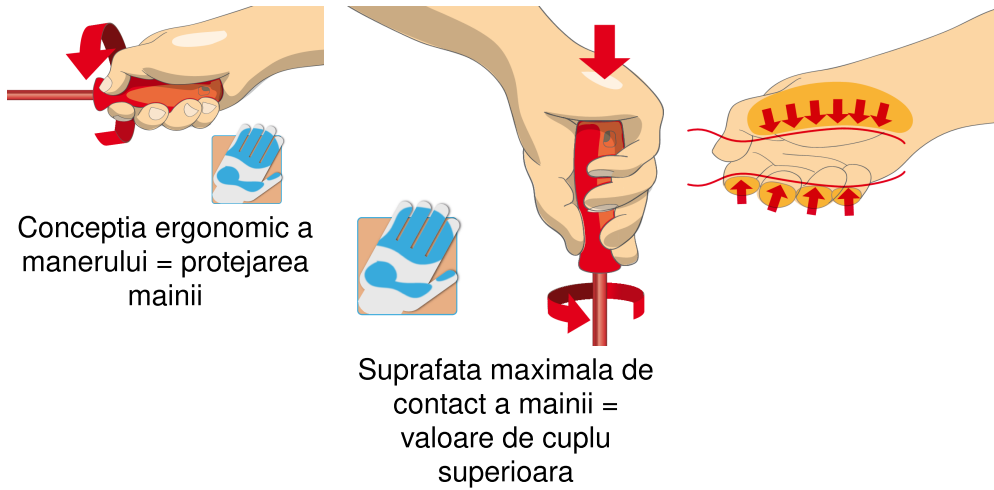

Denumirea Produsului	SKU	Articol	Dimensiuni	Cantitate
Set de surubelnite cruce izolate la 1000 V VDETBI in modul SOS	621802	964VDE8B	-	8
Surubelnite VDE TBI cu lama izolata si profil PH		613VDETBI	PH0x60, PH1x80, PH2x100, PH3x150	4
Surubelnite VDE TBI cu lama izolata si profil PZ		623VDETBI	PZ0x60, PZ1x80, PZ2x100, PZ3x150	4
Modul SOS pentru 964VDE8B		VL964VDE8B	188x364x30	1

* Imaginea produsului este simbolica.Toate dimensiunile sunt exprimate în mm,greutatea în grame.

0 (pictures)

Safety tips

- VDE tools that have several parts, have to be assembled correctly before use.
- When working with VDE tools avoid contact with water.

- Don't use tools that shows sign of wear and have the second layer of plastic visible.