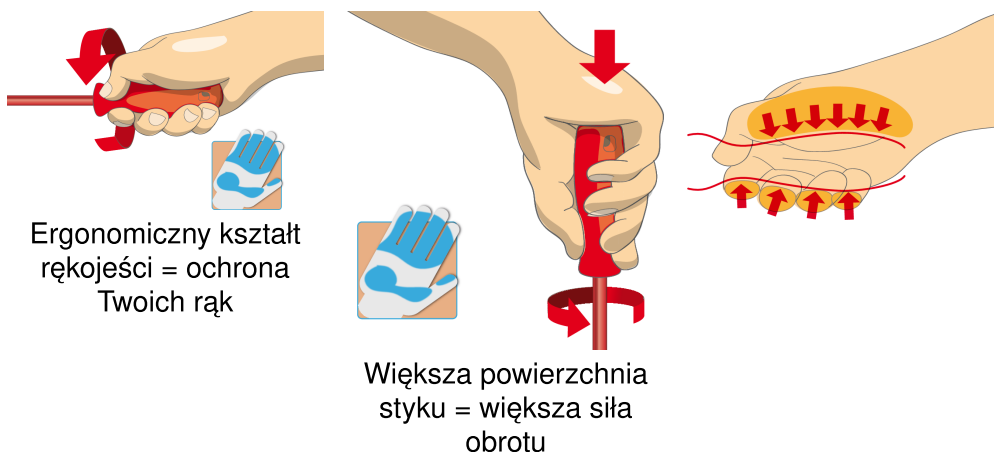

940E
940EV
920PLUS

1/3

188 x 364 x 30

Nazwa produktu	SKU	Artykuł	Wymiary	Ilość
Zestaw izolowanych wkręteków krzyżakowych VDE TBI we wkładce SOS	621802	964VDE8B	-	8
Wkrętak krzyżakowy (PH), izolowany, VDE TBI		613VDEETBI	PH0x60, PH1x80, PH2x100, PH3x150	4
Wkrętak krzyżakowy (PZ) z izolowanym grotem, VDE TBI		623VDEETBI	PZ0x60, PZ1x80, PZ2x100, PZ3x150	4
Wkładka SOS do 964VDE8B		VL964VDE8B	188x364x30	1

* Przedstawiony wygląd produktu jest orientacyjny. Wszystkie wymiary są w mm, podana waga w gramach

Użycie (Obrazy)

Wskazówki bezpieczeństwa

- Narzędzia VDE, które składają się z kilku części, muszą być prawidłowo zmontowane przed użyciem.
- Podczas pracy z narzędziami VDE należy unikać kontaktu z wodą.

- Nie używaj narzędzi, które noszą ślady zużycia i mają widoczną drugą warstwę plastiku.