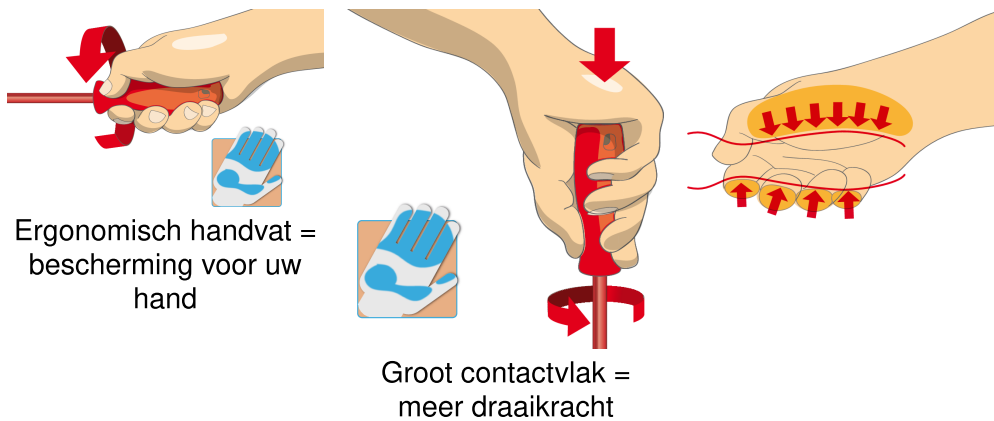

Productnaam	SKU	Artikel	Afmetingen	Hoeveelheid
VDE schroevendraaierset kruiskop TBI in SOS-module	621802	964VDE8B	-	8
VDE schroevendraaier, TBI phillips		613VDEETBI	PH0x60, PH1x80, PH2x100, PH3x150	4
VDE Schroevendraaier, TBI pozidriv		623VDEETBI	PZ0x60, PZ1x80, PZ2x100, PZ3x150	4
SOS-module voor 964VDE8B		VL964VDE8B	188x364x30	1

* Afbeeldingen van producten zijn symbolisch. Alle afmetingen zijn in mm en gewicht in gram. Alle vermelde afmetingen kunnen variëren in tolerantie.

Gebruik (Afbeeldingen)

Veiligheidstips

- VDE tools that have several parts, have to be assembled correctly before use.
- When working with VDE tools avoid contact with water.

- Don't use tools that shows sign of wear and have the second layer of plastic visible.