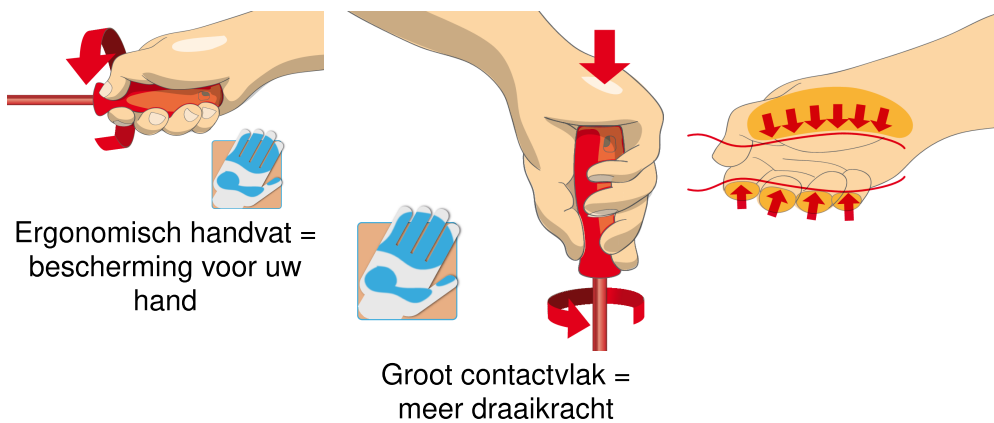

Productnaam	SKU	Artikel	Afmetingen	Hoeveelheid
VDE schroevendraaierset kruiskop TBI in SOS-module	621802	964VDE8B	-	8
VDE schroevendraaier, TBI phillips		613VDEETBI	PH0x60, PH1x80, PH2x100, PH3x150	4
VDE Schroevendraaier, TBI pozidriv		623VDEETBI	PZ0x60, PZ1x80, PZ2x100, PZ3x150	4
SOS-module voor 964VDE8B		VL964VDE8B	188x364x30	1

* Afbeeldingen van producten zijn symbolisch. Alle afmetingen zijn in mm en gewicht in gram. Alle vermelde afmetingen kunnen variëren in tolerantie.

Gebruik (Afbeeldingen)

Veiligheidstips

- VDE tools that have several parts, have to be assembled correctly before use.
- When working with VDE tools avoid contact with water.

- Don't use tools that shows sign of wear and have the second layer of plastic visible.