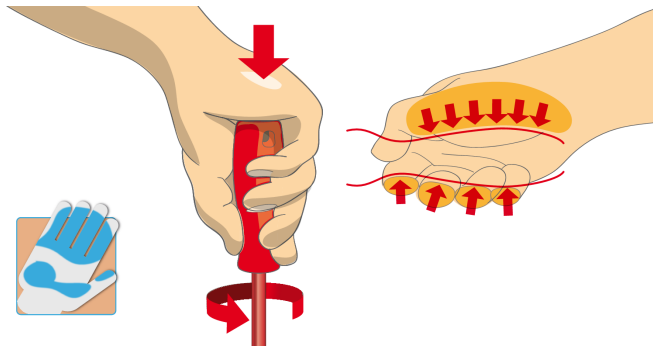

Голема контакт област
на дланката=повеќе
сила на момент на
вртежи

Safety tips

- VDE tools that have several parts, have to be assembled correctly before use.
- When working with VDE tools avoid contact with water.

- Don't use tools that shows sign of wear and have the second layer of plastic visible.