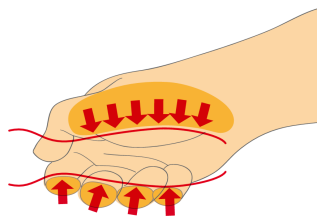

* Сликите на производите се симболични. Сите димензии се во мм, тежината е во грамови. Сите наведени димензии може да се разликуваат во ниво на толеранција

Usage (pictures)

Ергономски дизајн на
рачката = ја заштитува
вашата дланка

Голема контакт област
на дланката=повеќе
сила на момент на
вртежи

Safety tips

- VDE tools that have several parts, have to be assembled correctly before use.
- When working with VDE tools avoid contact with water.