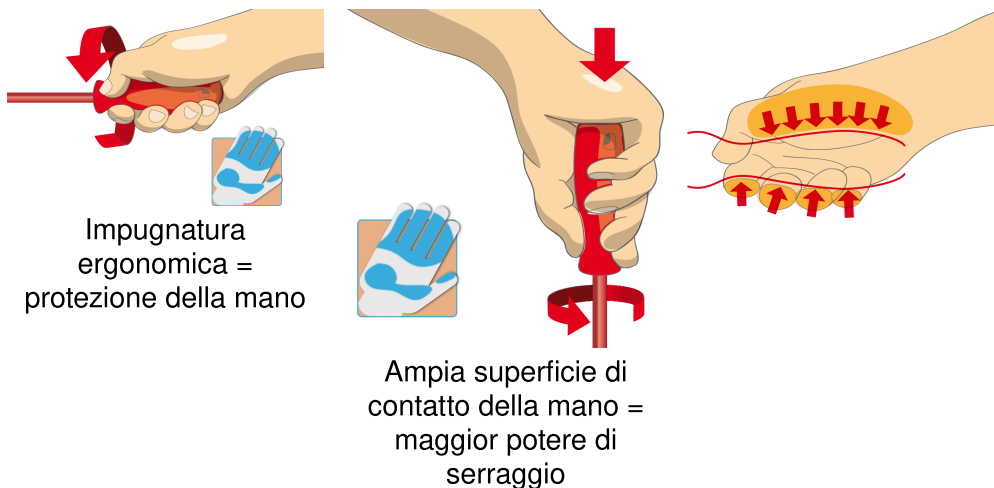

Nome prodotto	SKU	Articolo	Dimensioni	Quantità
Serie di giraviti a croce con lama isolata VDETBI in vassoio portautensili SOS	621802	964VDE8B	-	8
Giravite a croce (PH) con lama isolata VDE TBI		613VDETBI	PH0x60, PH1x80, PH2x100, PH3x150	4
Giravite a doppia croce (PZ) con lama isolata VDE TBI		623VDETBI	PZ0x60, PZ1x80, PZ2x100, PZ3x150	4
Vassoio portautensili SOS per 964VDE8B		VL964VDE8B	188x364x30	1

* Le immagini dei prodotti sono puramente simboliche. Tutte le dimensioni sono in mm, peso in grammi.

Utilizzo (pictures)

Safety tips

- VDE tools that have several parts, have to be assembled correctly before use.
- When working with VDE tools avoid contact with water.

- Don't use tools that shows sign of wear and have the second layer of plastic visible.