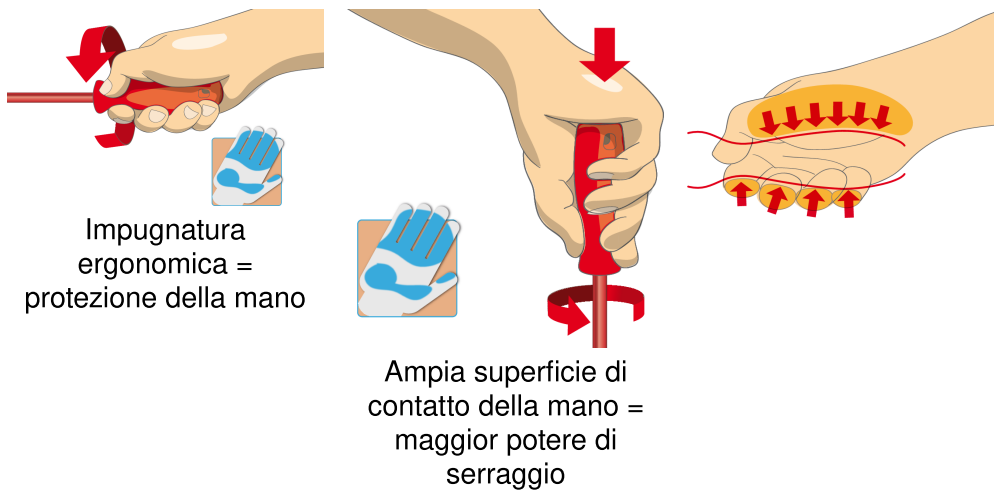

Nome prodotto	SKU	Articolo	Dimensioni	Quantità
Serie di giraviti a croce con lama isolata VDETBI in vassoio portautensili SOS	621802	964VDE8B	-	8
Giravite a croce (PH) con lama isolata VDE TBI		613VDETBI	PH0x60, PH1x80, PH2x100, PH3x150	4
Giravite a doppia croce (PZ) con lama isolata VDE TBI		623VDETBI	PZ0x60, PZ1x80, PZ2x100, PZ3x150	4
Vassoio portautensili SOS per 964VDE8B		VL964VDE8B	188x364x30	1

* Le immagini dei prodotti sono puramente simboliche. Tutte le dimensioni sono in mm, peso in grammi.

Utilizzo (pictures)

Safety tips

- VDE tools that have several parts, have to be assembled correctly before use.
- When working with VDE tools avoid contact with water.

- Don't use tools that shows sign of wear and have the second layer of plastic visible.