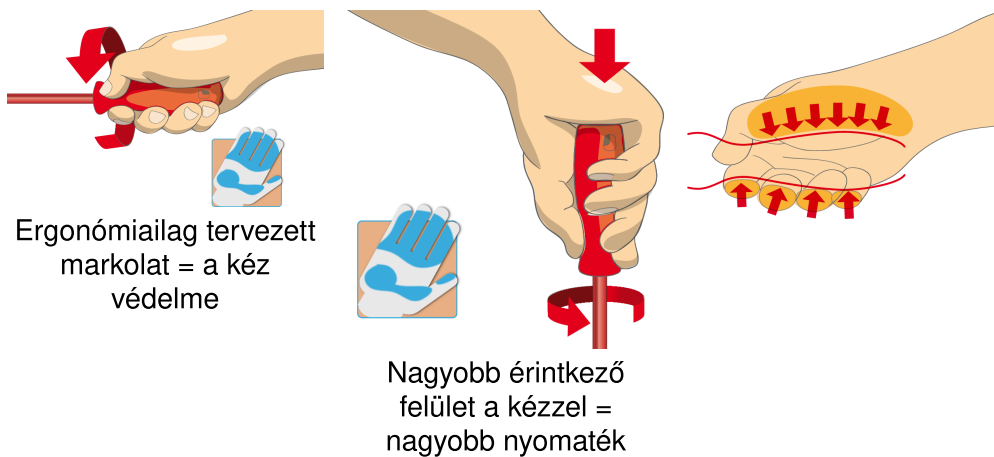

Termék megnevezése	SKU	Cikk	Méretek	Mennyiség
Szigetelt Phillips (PH) csavarhúzó-készlet VDE TBI markolattal, SOS tálcában	621802	964VDE8B	-	8
Szigetelt Phillips (PH) csavarhúzó VDE TBI markolattal		613VDEETBI	PH0x60, PH1x80, PH2x100, PH3x150	4
Szigetelt Pozidriv (PZ) csavarhúzó VDE TBI markolattal		623VDEETBI	PZ0x60, PZ1x80, PZ2x100, PZ3x150	4
SOS tárolótálca 964VDE8B készlethez		VL964VDE8B	188x364x30	1

* A termékeképek illusztrációk. Minden feltüntetett méret milliméterben, a tömegek grammban. Az összes feltüntetett méret eltérhet a toleranciának megfelelően.

Használat (pictures)

Safety tips

- VDE tools that have several parts, have to be assembled correctly before use.
- When working with VDE tools avoid contact with water.

- Don't use tools that shows sign of wear and have the second layer of plastic visible.