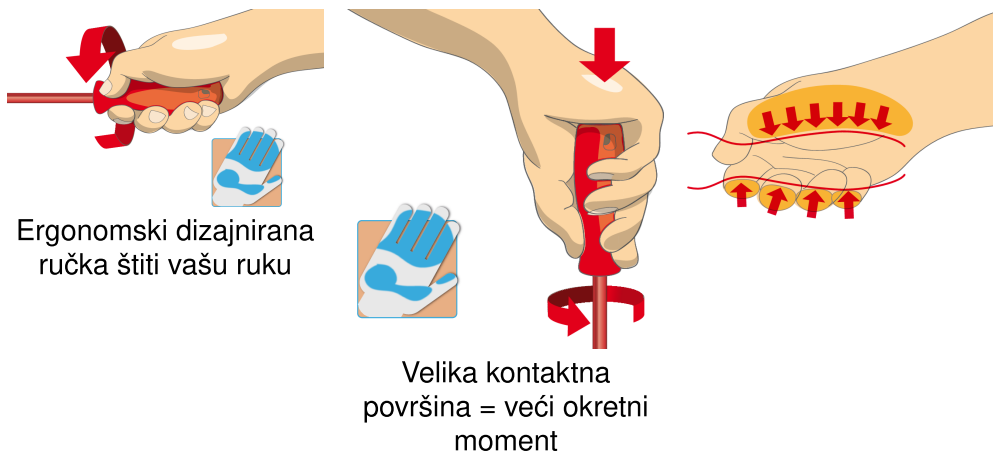

Naziv proizvoda

SKU

Članak

Standardi

Količina

Naziv proizvoda	SKU	Članak	Standardi	Količina
Izvijači križni s VDE TBI ručkom (PH i PZ) u SOS uložku	621802	964VDE8B	-	8
Izvijač križni (PH) VDE, TBI		613VDE TBI	PH0x60, PH1x80, PH2x100, PH3x150	4
Izvijač križni (PZ) VDE TBI		623VDE TBI	PZ0x60, PZ1x80, PZ2x100, PZ3x150	4
SOS uložak za 964VDE8B		VL964VDE8B	188x364x30	1

* Slike proizvoda su simbolične. Sve dimenzije su u mm, masa je u g.

upotreba (pictures)

Safety tips

- VDE tools that have several parts, have to be assembled correctly before use.
- When working with VDE tools avoid contact with water.