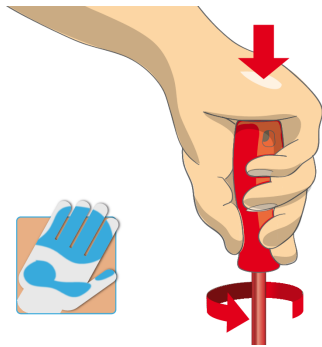

Μεγαλύτερη επιφάνεια
λαβής = Μεγαλύτερη
ροπή