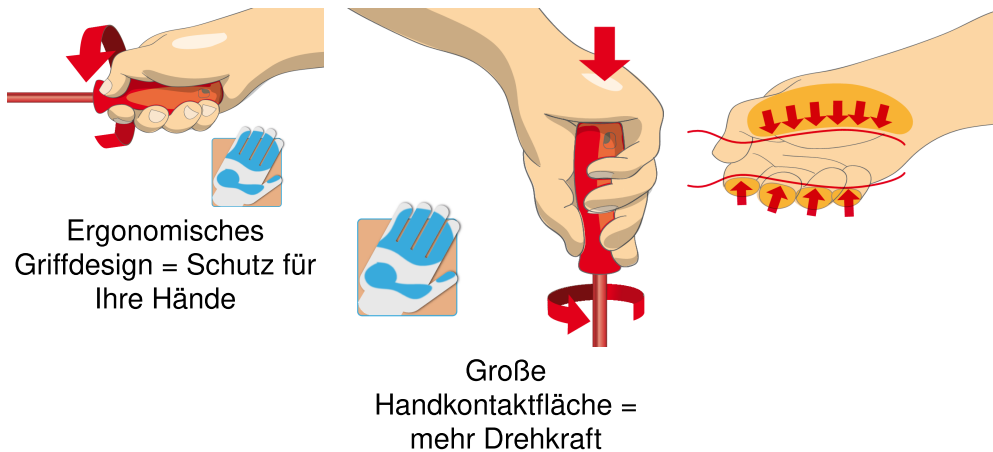

SOS Modul - Elektriker- Schraubendreher-Set mit 3-K Griff, für PH und PZ Schrauben, schutzisoliert

964VDE8B

Profile

Produkteigenschaften

- Abmessungen Werkzeugeinsätze: 188 x 364 x 30 mm
- Für die Schubladen Eurostyle, Eurovision, Euromotion, Europlus and Hercules (vorne Schubladen) linie geeignet

Enthalten sind:

- 4x Elektriker-Schraubendreher PH, 3-Komponenten-Griff (Artikel 613VDETBI) Dim. PH 0x60, PH 1x80, PH 2x100, PH 3x150
- 4x Elektriker-Schraubendreher PZ, 3-Komponenten-Griff (Artikel 623VDETBI) Dim. PZ 0x60, PZ 1x80, PZ 2x100, PZ 3x150

| Produktname | SKU | Artikel | Dimensionen | Anzahl |
|---|---|------------|----------------------------------|--------|
| SOS Modul - Elektriker-Schraubendreher-Set mit 3-K Griff, für PH und PZ Schrauben, schutzisoliert | 621802 | 964VDE8B | - | 8 |
| Elektriker-Schraubendreher PH, 3-Komponenten-Griff |  | 613VDE8B | PH0x60, PH1x80, PH2x100, PH3x150 | 4 |
| Elektriker-Schraubendreher PZ, 3-Komponenten-Griff |  | 623VDE8B | PZ0x60, PZ1x80, PZ2x100, PZ3x150 | 4 |
| SOS Moduleinsatz für 964VDE8B | | VL964VDE8B | 188x364x30 | 1 |

* Bilder von Produkten sind Symbolfotos. Abmessungen sind in mm, Gewichte in Gramm.

Verwendung (Bilder)

Sicherheitstipps

- VDE-Werkzeuge, die aus mehreren Teilen bestehen, müssen vor dem Gebrauch korrekt zusammengebaut werden.
- Vermeiden Sie beim Arbeiten mit VDE-Werkzeugen den Kontakt mit Wasser.