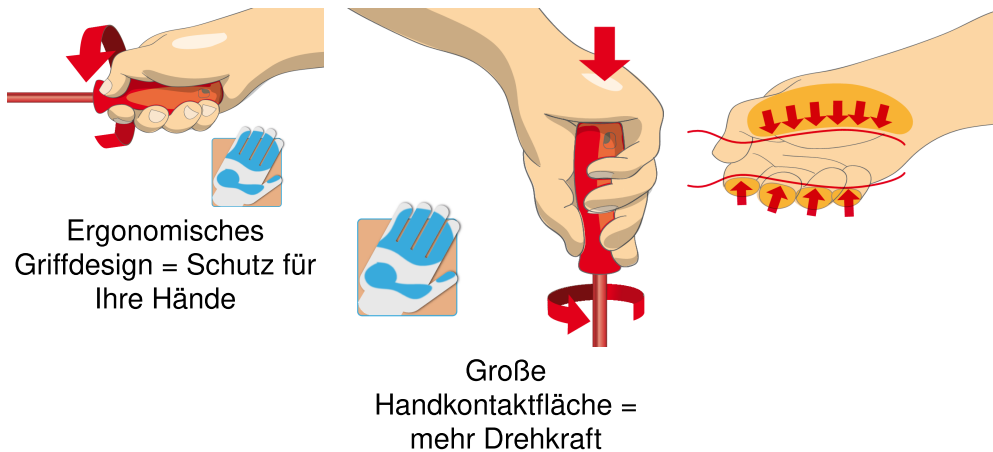

SOS Modul - Elektriker- Schraubendreher-Set mit 3-K Griff, für PH und PZ Schrauben, schutzisoliert

964VDE8B

Profile

Produkteigenschaften

- Abmessungen Werkzeugeinsätze: 188 x 364 x 30 mm
- Für die Schubladen Eurostyle, Eurovision, Euromotion, Europlus and Hercules (vorne Schubladen) linie geeignet

Enthalten sind:

- 4x Elektriker-Schraubendreher PH, 3-Komponenten-Griff (Artikel 613VDETB1) Dim. PH 0x60, PH 1x80, PH 2x100, PH 3x150
- 4x Elektriker-Schraubendreher PZ, 3-Komponenten-Griff (Artikel 623VDETB1) Dim. PZ 0x60, PZ 1x80, PZ 2x100, PZ 3x150

Produktname	SKU	Artikel	Dimensionen	Anzahl
SOS Modul - Elektriker-Schraubendreher-Set mit 3-K Griff, für PH und PZ Schrauben, schutzisoliert	621802	964VDE8B	-	8
Elektriker-Schraubendreher PH, 3-Komponenten-Griff		613VDETB1	PH0x60, PH1x80, PH2x100, PH3x150	4
Elektriker-Schraubendreher PZ, 3-Komponenten-Griff		623VDETB1	PZ0x60, PZ1x80, PZ2x100, PZ3x150	4
SOS Moduleinsatz für 964VDE8B		VL964VDE8B	188x364x30	1

* Bilder von Produkten sind Symbolfotos. Abmessungen sind in mm, Gewichte in Gramm.

Verwendung (Bilder)

Sicherheitstipps

- VDE-Werkzeuge, die aus mehreren Teilen bestehen, müssen vor dem Gebrauch korrekt zusammengebaut werden.