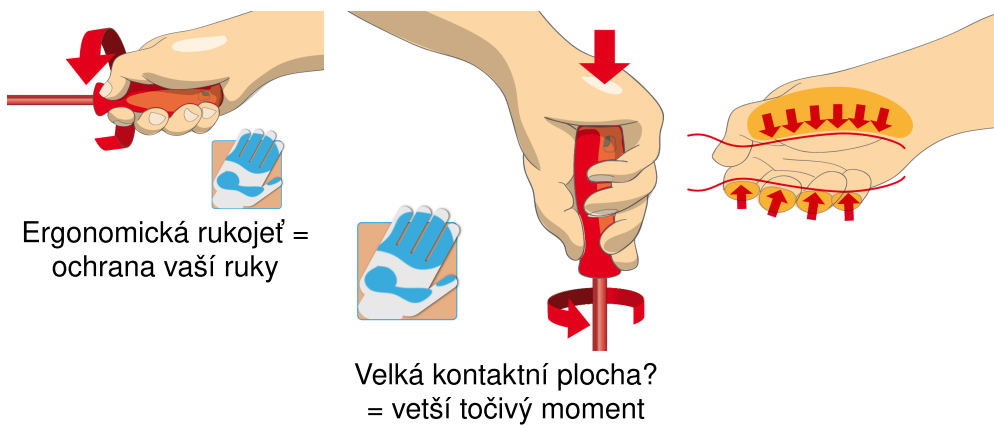

Jméno výrobku	SKU	Artikl	Rozměry	Množství
Sada izolovaných křížových šroubováků VDETBI v SOS zásobníku	621802	964VDE8B	-	8
Šroubováky PHILLIPS VDE TBI		613VDETBI	PH0x60, PH1x80, PH2x100, PH3x150	4
Šroubovák POZDIDRIV VDE TBI		623VDETBI	PZ0x60, PZ1x80, PZ2x100, PZ3x150	4
SOS zásobník pro 964VDE8B		VL964VDE8B	188x364x30	1

* Obrázky produktů jsou symbolické. Všechny rozměry jsou v mm a hmotnost v gramech. Všechny uvedené rozměry se mohou lišit v toleranci.

Používání (obrázky)

Bezpečnostní tipy

- Nástroje VDE, které se skládají z několika částí, musí být před použitím správně sestaveny.
- Při práci s nářadím VDE se vyhněte kontaktu s vodou.

- Nepoužívejte nástroje, které vykazují známky opotřebení a mají viditelnou druhou vrstvu plastu.