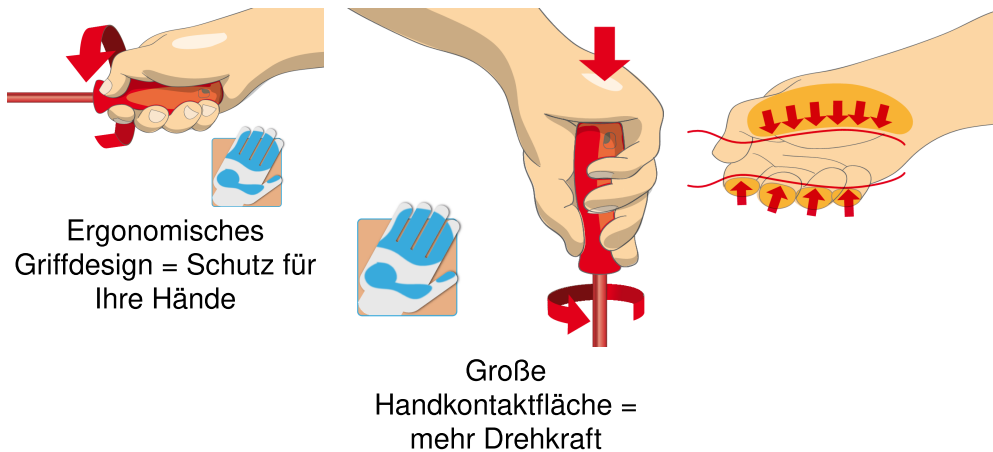

Produktname	SKU	Artikel	Dimensionen	Anzahl
SOS Modul - Elektriker-Schraubendreher-Set mit 3-K Griff, für PH und PZ Schrauben, schutzisoliert	621802	964VDE8B	-	8
Elektriker-Schraubendreher PH, 3-Komponenten-Griff		613VDETBI	PH0x60, PH1x80, PH2x100, PH3x150	4
Elektriker-Schraubendreher PZ, 3-Komponenten-Griff		623VDETBI	PZ0x60, PZ1x80, PZ2x100, PZ3x150	4
SOS Moduleinsatz für 964VDE8B		VL964VDE8B	188x364x30	1

* Bilder von Produkten sind Symbolfotos. Abmessungen sind in mm, Gewichte in Gramm.

Verwendung (Bilder)

Sicherheitstipps

- VDE-Werkzeuge, die aus mehreren Teilen bestehen, müssen vor dem Gebrauch korrekt zusammengebaut werden.
- Vermeiden Sie beim Arbeiten mit VDE-Werkzeugen den Kontakt mit Wasser.

- Verwenden Sie keine Werkzeuge, die Gebrauchsspuren aufweisen und die zweite Kunststoffschicht sichtbar haben.