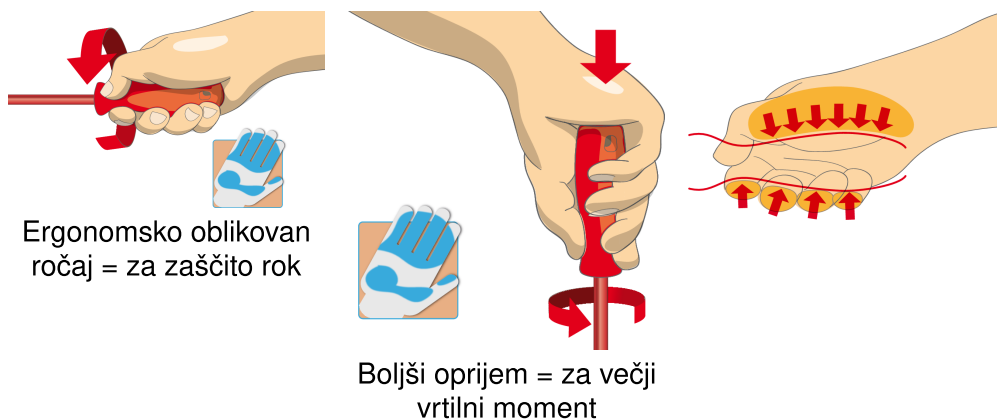

Naziv izdelka	SKU	Izdelek	Dimenzija	Količina
Garnitura izoliranih ploščatih izvijačev VDETBI v SOS vložku	621800	964VDE8A	-	11
Izvijač ploščati, izoliran VDE TBI		603VDETBI	0.4 x 2.5x75, 0.5 x 3.0x100, 0.6 x 3.5x100, 0.8 x 4.0x100, 1.0 x 4.5x125, 1.0 x 5.5x125, 1.2 x 6.5x150, 1.2 x 8.0x175, 1.6 x 10.0x200	9
Fazni preizkuševalec 220 - 250 V		630VDE	0.5 x 3.0x140, 0.6 x 3.5x180	2
Vložek SOS za 964VDE8A		VL964VDE8A	374x364x30	1

* Slike proizvodov so simbolične. Vse dimenzije so v mm, masa v g. Vse navedene dimenzije lahko odstopajo v tolerančnih merah.

Uporaba (slike)

Varna uporaba

- Električarska orodja, ki imajo več delov, je treba pred uporabo pravilno sestaviti.
- Pri delu z električarskimi orodji se izogibajte stiku z vodo.

- Ne uporabljajte orodij, ki kažejo znake obrabe in imajo viden drugi sloj plastike.