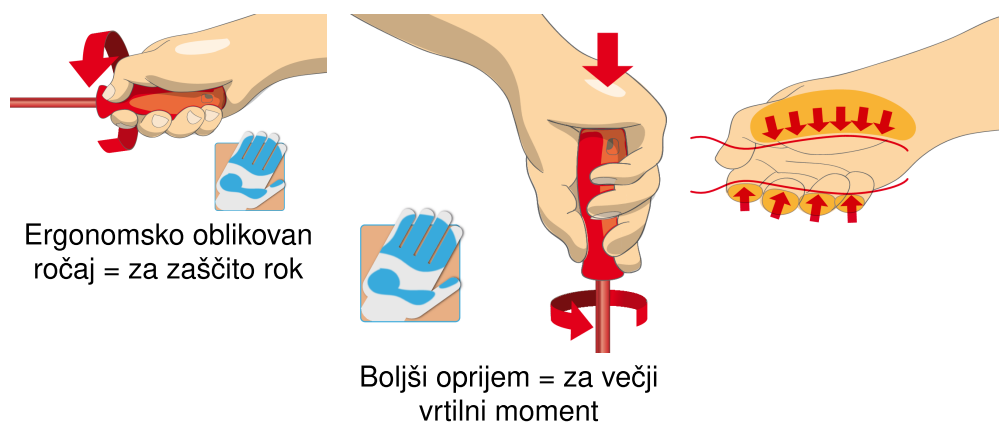

Naziv izdelka	SKU	Izdelek	Dimenzija	Količina
Garnitura izoliranih ploščatih izvijačev VDETBI v SOS vložku	621800	964VDE8A	-	11
Izvijač ploščati, izoliran VDE TBI		603VDETBI	0.4 x 2.5x75, 0.5 x 3.0x100, 0.6 x 3.5x100, 0.8 x 4.0x100, 1.0 x 4.5x125, 1.0 x 5.5x125, 1.2 x 6.5x150, 1.2 x 8.0x175, 1.6 x 10.0x200	9
Preizkuševalec napetosti 220 - 250 V		630VDE	0.5 x 3.0x140, 0.6 x 3.5x180	2
Vložek SOS za 964VDE8A		VL964VDE8A	374x364x30	1

* Slike proizvodov so simbolične. Vse dimenzije so v mm, teža v g. Vse navedene dimenzije lahko odstopajo v tolerančnih merah.

Uporaba (slike)

Varna uporaba

- Električarska orodja, ki imajo več delov, je treba pred uporabo pravilno sestaviti.
- Pri delu z električarskimi orodji se izogibajte stiku z vodo.

- Ne uporabljajte orodij, ki kažejo znake obrabe in imajo viden drugi sloj plastike.