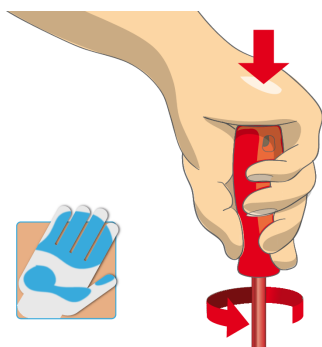

Sada obsahuje:

- 9x VDETBI elektrikársky skrutkovač s izolovanou čepel'ou (produkt 603VDETBI) rozm. 0,4x2,5x75, 0,5x3,0x100, 0,6x3,5x100, 0,8x4,0x100, 1,0x4,5x125, 1,0x5,5x125, 1,2x6,5x150, 1,2x8,0x175, 1,6x10,0x200
- 2x skúšačka napätia 220 - 250 V (produkt 630VDE) rozm. 0,5x3,0x140, 0,6x3,5x180

* Obrázky sú symbolické. Všetky rozmery sú v mm, hmotnosť je v g. Všetky udané rozmery sa môžu líšiť v rámci tolerancie.

Usage (pictures)

Ergonomicky tvarovaná rukoväť = ochrana vašej ruky

Väčšia kontaktná plocha s rukou = väčší krútiaci moment