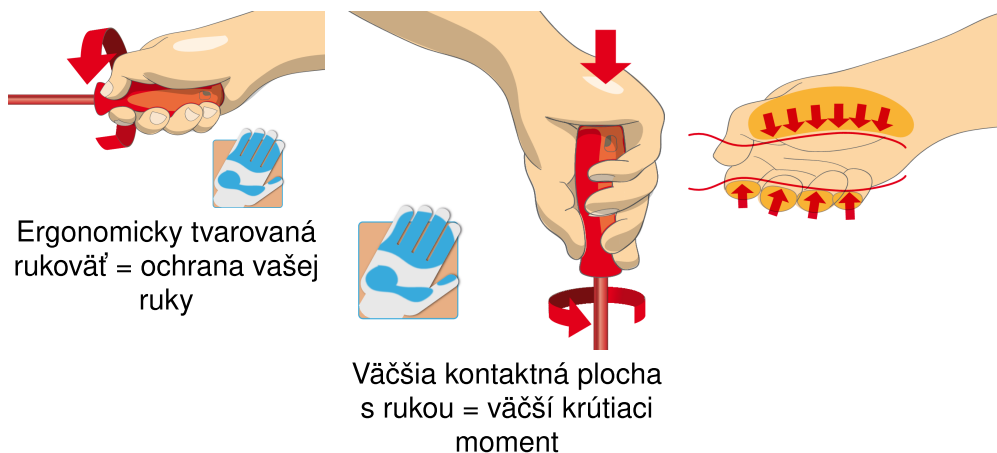

940E
940EV
920PLUS

2/3

374 x 364 x 30

Product name	SKU	Article	Dimensions	Quantity
Sada izolovaných plochých skrutkovačov VDETBI v SOS zásobníku	621800	964VDE8A	-	11
Skrutkovač plochý izolovaný TBI		603VDETBI	0.4 x 2.5x75, 0.5 x 3.0x100, 0.6 x 3.5x100, 0.8 x 4.0x100, 1.0 x 4.5x125, 1.0 x 5.5x125, 1.2 x 6.5x150, 1.2 x 8.0x175, 1.6 x 10.0x200	9
Skúšačka 220 - 250V		630VDE	0.5 x 3.0x140, 0.6 x 3.5x180	2
SOS zásobník pre 964VDE8A		VL964VDE8A	374x364x30	1

* Obrázky sú symbolické. Všetky rozmery sú v mm, hmotnosť je v g. Všetky udané rozmery sa môžu líšiť v rámci tolerancie.

Usage (pictures)

Safety tips

- Náradie VDE, ktoré má niekoľko častí, je potrebné pred použitím správne zložiť.
- Pri práci s nástrojmi VDE sa vyhýbajte kontaktu s vodou.

- Nepoužívajte nástroje, ktoré vykazujú známky opotrebovania a majú viditeľnú druhú vrstvu plastu.