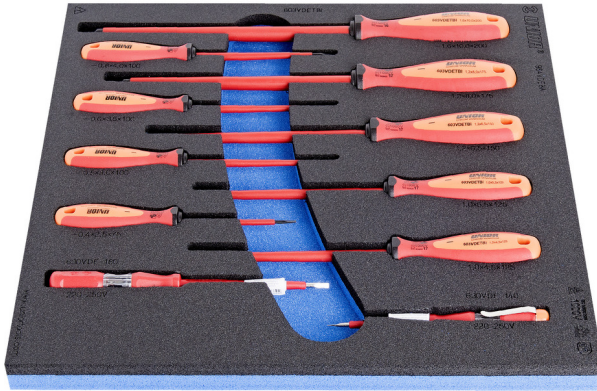

Набор отвёрток шлицевых изолированных с рукояткой TBI в SOS-ложементе

964VDE8A

Профили

Описание товара

- Размер ложемента: 374 x 364 x 30 мм
- Совместимо с тележками серии Eurostyle, Eurovision, Euromotion, Europlus and Hercules

В комплекте:

- 9х отвёрток шлицевых изолированных, рукоятка TBI (арт. 603VDEТBI) 0.4x2.5x75, 0.5x3.0x100, 0.6x3.5x100, 0.8x4.0x100, 1.0x4.5x125, 1.0x5.5x125, 1.2x6.5x150, 1.2x8.0x175, 1.6x10.0x200
- 2х индикатора 220-250 В (арт. 630VDE) 0.5x3.0x140, 0.6x3.5x180

940E
940EV
920PLUS

2/3

374 x 364 x 30

Наименование товара	SKU	Артикул	Размеры	Количество
Набор отвёрток шлицевых изолированных с рукояткой TBI в SOS-ложементе	621800	964VDE8A	-	11
Отвёртка шлицевая изолированная, рукоятка TBI		603VDEТБИ	0.4 x 2.5x75, 0.5 x 3.0x100, 0.6 x 3.5x100, 0.8 x 4.0x100, 1.0 x 4.5x125, 1.0 x 5.5x125, 1.2 x 6.5x150, 1.2 x 8.0x175, 1.6 x 10.0x200	9
Индикатор 220-250 В		630VDE	0.5 x 3.0x140, 0.6 x 3.5x180	2
SOS-ложемент для набора отвёрток шлицевых изолированных с рукояткой TBI арт. 964VDE8A		VL964VDE8A	374x364x30	1