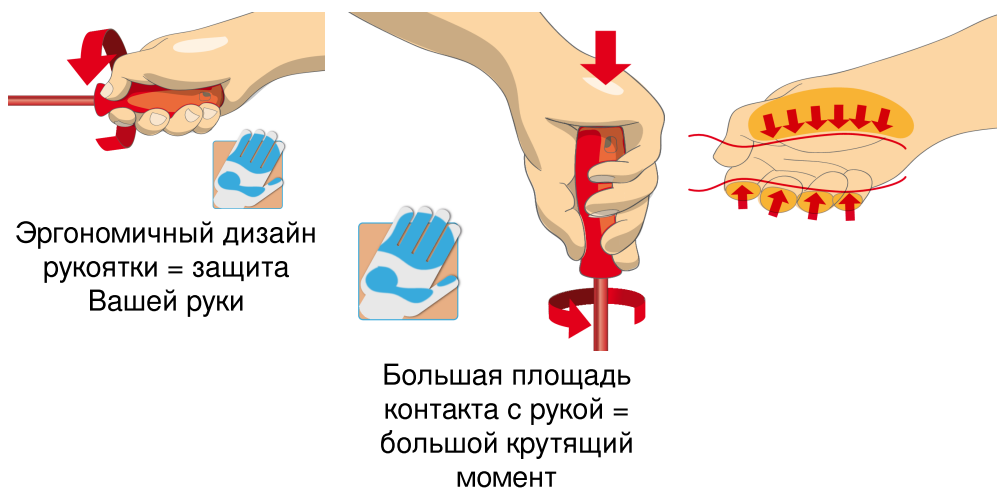

940E
940EM
940EV
940PLUS
940H

2/3

374 x 364 x 30

Наименование товара	SKU	Артикул	Размеры	Количество
Набор отвёрток шлицевых изолированных с рукояткой TBI в SOS-ложементе	621800	964VDE8A	-	11
Отвёртка шлицевая изолированная, рукоятка TBI		603VDEТБИ	0.4 x 2.5x75, 0.5 x 3.0x100, 0.6 x 3.5x100, 0.8 x 4.0x100, 1.0 x 4.5x125, 1.0 x 5.5x125, 1.2 x 6.5x150, 1.2 x 8.0x175, 1.6 x 10.0x200	9
Индикатор 220-250 В		630VDE	0.5 x 3.0x140, 0.6 x 3.5x180	2
SOS-ложемент для набора отвёрток шлицевых изолированных с рукояткой TBI арт. 964VDE8A		VL964VDE8A	374x364x30	1

* Изображения продуктов носят демонстрационный характер. Все размеры указаны в миллиметрах, вес в граммах.

Использование (картинки)

Советы по безопасности

- VDE tools that have several parts, have to be assembled correctly before use.
- When working with VDE tools avoid contact with water.

- Don't use tools that shows sign of wear and have the second layer of plastic visible.