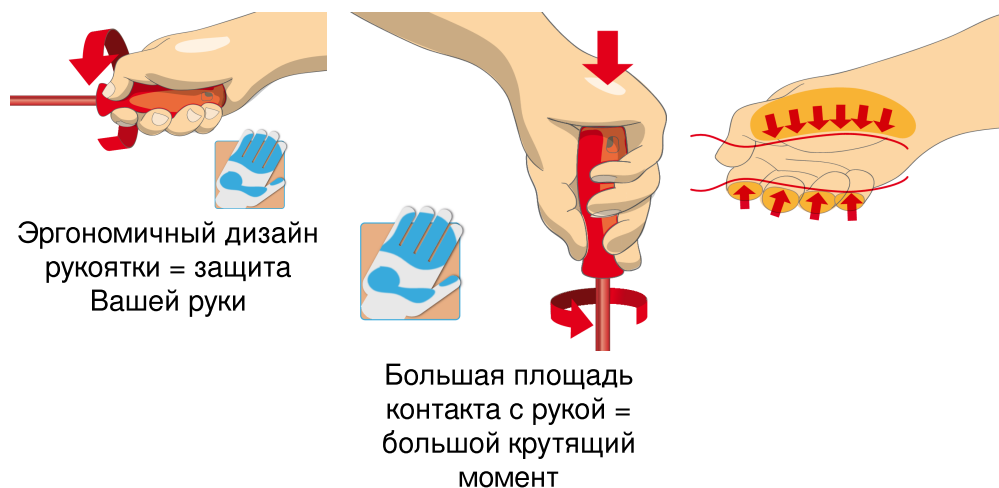

940E
940EV
920PLUS

2/3

374 x 364 x 30

Наименование товара	SKU	Артикул	Размеры	Количество
Набор отвёрток шлицевых изолированных с рукояткой TBI в SOS-ложементе	621800	964VDE8A	-	11
Отвёртка шлицевая изолированная, рукоятка TBI		603VDEТБИ	0.4 x 2.5x75, 0.5 x 3.0x100, 0.6 x 3.5x100, 0.8 x 4.0x100, 1.0 x 4.5x125, 1.0 x 5.5x125, 1.2 x 6.5x150, 1.2 x 8.0x175, 1.6 x 10.0x200	9
Индикатор 220-250 В		630VDE	0.5 x 3.0x140, 0.6 x 3.5x180	2
SOS-ложемент для набора отвёрток шлицевых изолированных с рукояткой TBI арт. 964VDE8A		VL964VDE8A	374x364x30	1

* Изображения продуктов носят демонстрационный характер. Все размеры указаны в миллиметрах, вес в граммах.

Использование (картинки)

Советы по безопасности

- VDE tools that have several parts, have to be assembled correctly before use.
- When working with VDE tools avoid contact with water.

- Don't use tools that shows sign of wear and have the second layer of plastic visible.