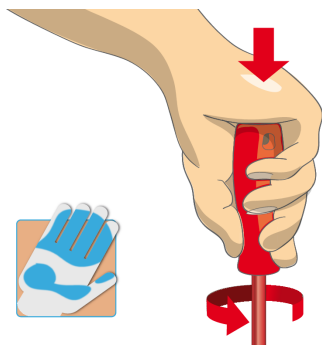

Set includes:

- 9x VDETBI electrician's screwdriver with insulated blade (article 603VDETBI) dim. 0.4x2.5x75, 0.5x3.0x100, 0.6x3.5x100, 0.8x4.0x100, 1.0x4.5x125, 1.0x5.5x125, 1.2x6.5x150, 1.2x8.0x175, 1.6x10.0x200
- 2x voltage tester 220 - 250 V (article 630VDE) dim. 0.5x3.0x140, 0.6x3.5x180

* Imaginea produsului este simbolica. Toate dimensiunile sunt exprimate în mm, greutatea în grame.

0 (pictures)

Conceptia ergonomic a manerului = protejarea mainii

Suprafata maximala de contact a mainii = valoare de cuplu superioara