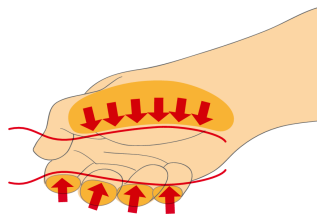

* Сликите на производите се симболични. Сите димензии се во мм, тежината е во грамови. Сите наведени димензии може да се разликуваат во ниво на толеранција

Usage (pictures)

Ергономски дизајн на рачката = ја заштитува вашата дланка

Голема контакт област на дланката=повеќе сила на момент на вртежи

Safety tips

- VDE tools that have several parts, have to be assembled correctly before use.
- When working with VDE tools avoid contact with water.