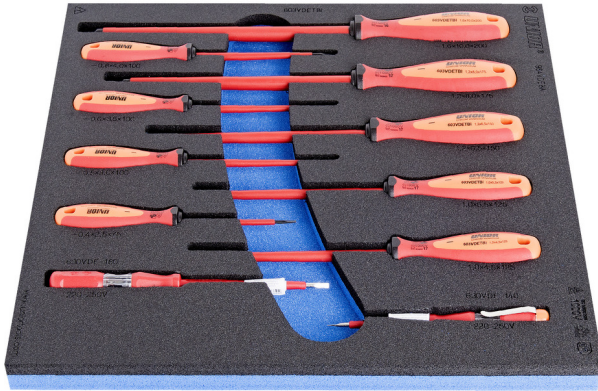

Гарнитура изолиран плоснат одвртувач VDE TBI во SOS влошка за алат

964VDE8A

Profiles

Product features

- Димензија на влошката : 374 x 364 x 30 mm
- Компатибилни со фиоките на Economic, Europlus и Hercules (предните фиоки)

Гарнитурата вклучува:

- 9 x електричарски плоснат одвртувач VDETBI (article 603VDETBI) dim. 0.4x2.5x75, 0.5x3.0x100, 0.6x3.5x100, 0.8x4.0x100, 1.0x4.5x125, 1.0x5.5x125, 1.2x6.5x150, 1.2x8.0x175, 1.6x10.0x200
- 2 x тестер на напон 220-250 V (article 630VDE) dim. 0.5x3.0x140, 0.6x3.5x180

Product name	SKU	Article	Dimensions	Quantity
Гарнитура изолиран плоснат одвртувач VDE TBI во SOS влошка за алат	621800	964VDE8A	-	11
Одвртка изолирана плосната за Електричари , VDE TBI изведба		603VDE TBI	0.4 x 2.5x75, 0.5 x 3.0x100, 0.6 x 3.5x100, 0.8 x 4.0x100, 1.0 x 4.5x125, 1.0 x 5.5x125, 1.2 x 6.5x150, 1.2 x 8.0x175, 1.6 x 10.0x200	9
Тестер на напон 220 -250		630VDE	0.5 x 3.0x140, 0.6 x 3.5x180	2
SOS влошка за алат 964 VDE 8 A		VL964VDE8A	374x364x30	1

* Сликите на производите се симболични. Сите димензии се во мм, тежината е во грамови. Сите наведени димензии може да се разликуваат во ниво на толеранција

Usage (pictures)

Ергономски дизајн на рачката = ја заштитува вашата дланка