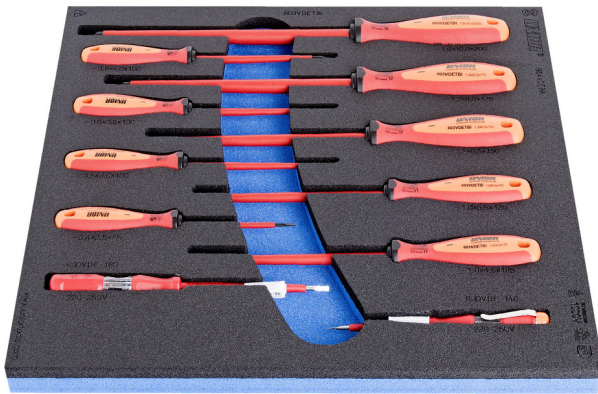

Гарнитура изолиран плоснат одвртувач VDE TBI во SOS влошка за алат

964VDE8A

Profiles

Product features

- Димензија на влошката : 374 x 364 x 30 mm
- Компатибилни со фиоките на Eurostyle, Eurovision, Euromotion, Europlus и Hercules (предните фиоки)

Гарнитурата вклучува:

- 9 x електричарски плоснат одвртувач VDETBI (article 603VDETBI) dim. 0.4x2.5x75, 0.5x3.0x100, 0.6x3.5x100, 0.8x4.0x100, 1.0x4.5x125, 1.0x5.5x125, 1.2x6.5x150, 1.2x8.0x175, 1.6x10.0x200
- 2 x тестер на напон 220-250 V (article 630VDE) dim. 0.5x3.0x140, 0.6x3.5x180

Product name	SKU	Article	Dimensions	Quantity
Гарнитура изолиран плоснат одвртувач VDE TBI во SOS влошка за алат	621800	964VDE8A	-	11
Одвртка изолирана плосната за Електричари , VDE TBI изведба		603VDE TBI	0.4 x 2.5x75, 0.5 x 3.0x100, 0.6 x 3.5x100, 0.8 x 4.0x100, 1.0 x 4.5x125, 1.0 x 5.5x125, 1.2 x 6.5x150, 1.2 x 8.0x175, 1.6 x 10.0x200	9
Тестер на напон 220 -250		630VDE	0.5 x 3.0x140, 0.6 x 3.5x180	2
SOS влошка за алат 964 VDE 8 A		VL964VDE8A	374x364x30	1

* Сликите на производите се симболични. Сите димензии се во мм, тежината е во грамови. Сите наведени димензии може да се разликуваат во ниво на толеранција

Usage (pictures)

Ергономски дизајн на рачката = ја заштитува вашата дланка