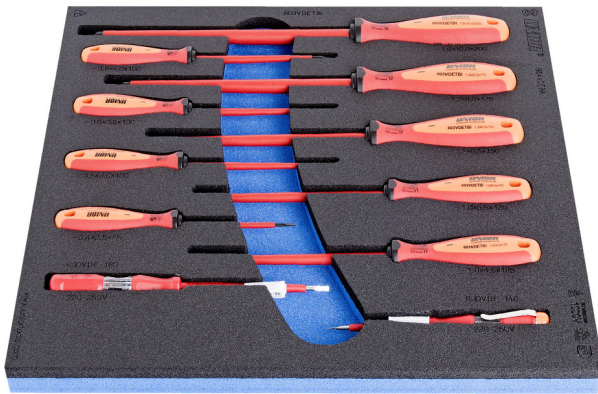

Гарнитура изолиран плоснат одвртувач VDE TBI во SOS влошка за алат

964VDE8A

Profiles

Product features

- Димензија на влошката : 374 x 364 x 30 mm
- Компатибилни со фиоките на Eurostyle, Eurovision, Euromotion, Europlus и Hercules (предните фиоки)

Гарнитурата вклучува:

- 9 x електричарски плоснат одвртувач VDETBI (article 603VDETBI) dim. 0.4x2.5x75, 0.5x3.0x100, 0.6x3.5x100, 0.8x4.0x100, 1.0x4.5x125, 1.0x5.5x125, 1.2x6.5x150, 1.2x8.0x175, 1.6x10.0x200
- 2 x тестер на напон 220-250 V (article 630VDE) dim. 0.5x3.0x140, 0.6x3.5x180

Product name	SKU	Article	Dimensions	Quantity
Гарнитура изолиран плоснат одвртувач VDE TBI во SOS влошка за алат	621800	964VDE8A	-	11
Одвртка изолирана плосната за Електричари , VDE TBI изведба		603VDE8A	0.4 x 2.5x75, 0.5 x 3.0x100, 0.6 x 3.5x100, 0.8 x 4.0x100, 1.0 x 4.5x125, 1.0 x 5.5x125, 1.2 x 6.5x150, 1.2 x 8.0x175, 1.6 x 10.0x200	9
Тестер на напон 220 -250		630VDE	0.5 x 3.0x140, 0.6 x 3.5x180	2
SOS влошка за алат 964 VDE 8 A		VL964VDE8A	374x364x30	1

* Сликите на производите се симболични. Сите димензии се во мм, тежината е во грамови. Сите наведени димензии може да се разликуваат во ниво на толеранција

Usage (pictures)

Ергономски дизајн на рачката = ја заштитува вашата дланка