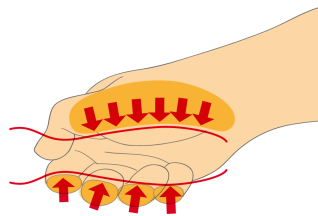

* Сликите на производите се симболични. Сите димензии се во мм, тежината е во грамови. Сите наведени димензии може да се разликуваат во ниво на толеранција

Usage (pictures)

Ергономски дизајн на рачката = ја заштитува вашата дланка

Голема контакт област на дланката=повеќе сила на момент на вртежи

Safety tips

- VDE tools that have several parts, have to be assembled correctly before use.
- When working with VDE tools avoid contact with water.