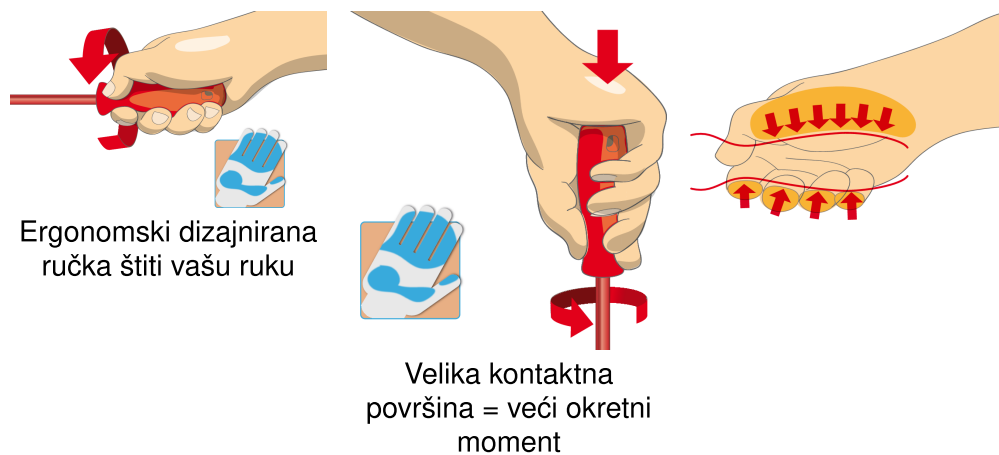

Naziv proizvoda	SKU	Članak	Standardi	Količina
Izvijači plosnati s VDE TBI ručkom i ispitivači napona u SOS uložku	621800	964VDE8A	-	11
Izvijač plosnati električarski VDE TBI		603VDE TBI	0.4 x 2.5x75, 0.5 x 3.0x100, 0.6 x 3.5x100, 0.8 x 4.0x100, 1.0 x 4.5x125, 1.0 x 5.5x125, 1.2 x 6.5x150, 1.2 x 8.0x175, 1.6 x 10.0x200	9
Ispitivač napona 220 - 250 V		630VDE	0.5 x 3.0x140, 0.6 x 3.5x180	2
SOS uložak za 964VDE8A		VL964VDE8A	374x364x30	1

* Slike proizvoda su simbolične. Sve dimenzije su u mm, masa je u g.

upotreba (pictures)

Safety tips

- VDE tools that have several parts, have to be assembled correctly before use.
- When working with VDE tools avoid contact with water.

- Don't use tools that shows sign of wear and have the second layer of plastic visible.