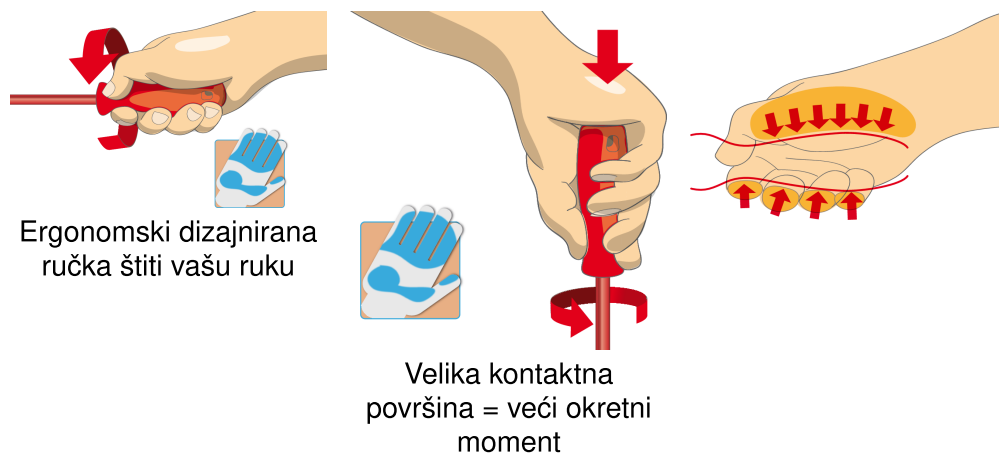

Naziv proizvoda	SKU	Članak	Standardi	Količina
Izvijači plosnati s VDE TBI ručkom i ispitivači napona u SOS uložku	621800	964VDE8A	-	11
Izvijač plosnati električarski VDE TBI		603VDE TBI	0.4 x 2.5x75, 0.5 x 3.0x100, 0.6 x 3.5x100, 0.8 x 4.0x100, 1.0 x 4.5x125, 1.0 x 5.5x125, 1.2 x 6.5x150, 1.2 x 8.0x175, 1.6 x 10.0x200	9
Ispitivač napona 220 - 250 V		630VDE	0.5 x 3.0x140, 0.6 x 3.5x180	2
SOS uložak za 964VDE8A		VL964VDE8A	374x364x30	1

* Slike proizvoda su simbolične. Sve dimenzije su u mm, masa je u g.

upotreba (pictures)

Safety tips

- VDE tools that have several parts, have to be assembled correctly before use.
- When working with VDE tools avoid contact with water.

- Don't use tools that shows sign of wear and have the second layer of plastic visible.