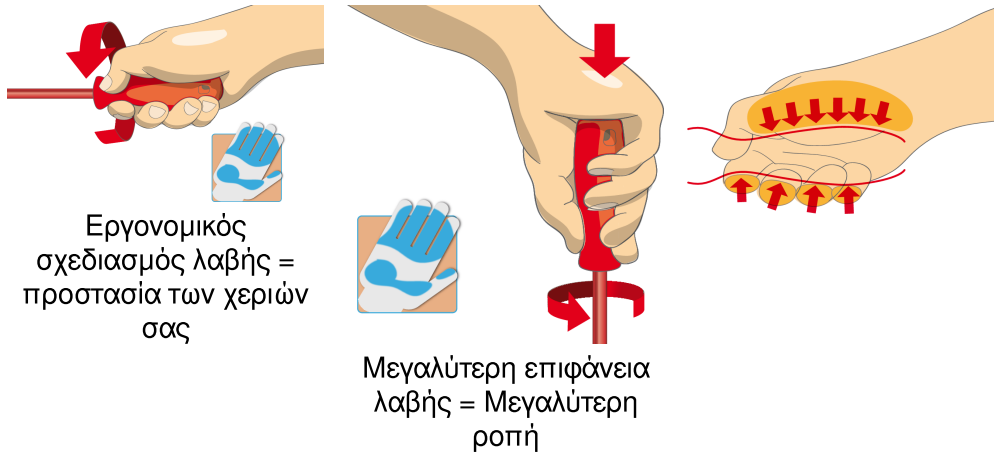

Όνομα προϊόντος	SKU	Art	Διαστάσεις	Ποσότητα
Συλλογή μονωμένων ίσιων κατσαβιδιών VDE TBI σε θήκη SOS από αφρώδες πλαστικό	621800	964VDE8A	-	11
Κατσαβίδι εγκοπής, VDE TBI		603VDE TBI	0.4 x 2.5x75, 0.5 x 3.0x100, 0.6 x 3.5x100, 0.8 x 4.0x100, 1.0 x 4.5x125, 1.0 x 5.5x125, 1.2 x 6.5x150, 1.2 x 8.0x175, 1.6 x 10.0x200	9
Δοκιμαστικό κατσαβίδι 220-250 V		630VDE	0.5 x 3.0x140, 0.6 x 3.5x180	2
Θήκη SOS για το 964VDE8A		VL964VDE8A	374x364x30	1

* Οι εικόνες των προϊόντων είναι συμβολικές. Όλες οι διαστάσεις είναι σε mm, το βάρος είναι σε γραμμάρια. Όλες οι αναφερόμενες διαστάσεις μπορεί να διαφέρουν σε ανοχές.

Χρήση (εικόνες)

Συμβουλές ασφαλείας

- Τα εργαλεία VDE που έχουν πολλά μέρη, πρέπει να συναρμολογηθούν σωστά πριν από τη χρήση.
- Όταν εργάζεστε με εργαλεία VDE αποφύγετε την επαφή με το νερό.

- Μην χρησιμοποιείτε εργαλεία που δείχνουν σημάδια φθοράς και έχουν ορατό το δεύτερο στρώμα πλαστικού.