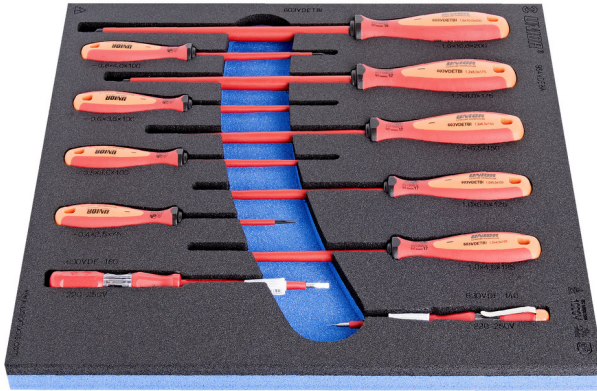

# Συλλογή μονωμένων ίσιων κατσαβιδιών VDE TBI σε θήκη SOS από αφρώδες πλαστικό

964VDE8A

## Χαρακτηριστικά προϊόντος

- Διαστάσεις δίσκου εργαλείων: 374 x 364 x 30 mm
- Συμβατό με συρτάρια της σειράς Eurostyle, Eurovision, Europlus και Hercules (μπροστινά συρτάρια).

## Το σετ περιλαμβάνει:

- 9x VDE TBI κατσαβίδια ηλεκτρολόγου με μονωμένη λάμα (article 603VDE TBI) dim. 0.4x2.5x75, 0.5x3.0x100, 0.6x3.5x100, 0.8x4.0x100, 1.0x4.5x125, 1.0x5.5x125, 1.2x6.5x150, 1.2x8.0x175, 1.6x10.0x200
- 2x δοκιμαστικά κατσαβίδια 220 - 250 V (article 630VDE) dim. 0.5x3.0x140, 0.6x3.5x180

Όνομα προϊόντος	SKU	Art	Διαστάσεις	Ποσότητα
Συλλογή μονωμένων ίσιων κατσαβιδιών VDE TBI σε θήκη SOS από αφρώδες πλαστικό	621800	964VDE8A	-	11
Κατσαβίδι εγκοπής, VDE TBI		603VDE TBI	0.4 x 2.5x75, 0.5 x 3.0x100, 0.6 x 3.5x100, 0.8 x 4.0x100, 1.0 x 4.5x125, 1.0 x 5.5x125, 1.2 x 6.5x150, 1.2 x 8.0x175, 1.6 x 10.0x200	9
Δοκιμαστικό κατσαβίδι 220-250 V		630VDE	0.5 x 3.0x140, 0.6 x 3.5x180	2
Θήκη SOS για το 964VDE8A		VL964VDE8A	374x364x30	1