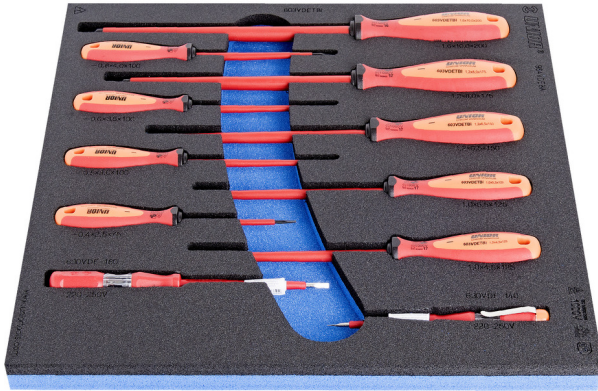

# Συλλογή μονωμένων ίσιων κατσαβιδιών VDE TBI σε θήκη SOS από αφρώδες πλαστικό

964VDE8A

## Χαρακτηριστικά προϊόντος

- Διαστάσεις δίσκου εργαλείων: 374 x 364 x 30 mm
- Συμβατό με συρτάρια της σειράς Eurostyle, Eurovision, Euromotion, Europlus και Hercules (μπροστινά συρτάρια).

## Το σετ περιλαμβάνει:

- 9x VDE TBI κατσαβίδια ηλεκτρολόγου με μονωμένη λάμα (article 603VDE TBI) dim. 0.4x2.5x75, 0.5x3.0x100, 0.6x3.5x100, 0.8x4.0x100, 1.0x4.5x125, 1.0x5.5x125, 1.2x6.5x150, 1.2x8.0x175, 1.6x10.0x200
- 2x δοκιμαστικά κατσαβίδια 220 - 250 V (article 630VDE) dim. 0.5x3.0x140, 0.6x3.5x180

Όνομα προϊόντος	SKU	Art	Διαστάσεις	Ποσότητα
Συλλογή μονωμένων ίσιων κατσαβιδιών VDE TBI σε θήκη SOS από αφρώδες πλαστικό	621800	964VDE8A	-	11
Κατσαβίδι εγκοπής, VDE TBI		603VDE TBI	0.4 x 2.5x75, 0.5 x 3.0x100, 0.6 x 3.5x100, 0.8 x 4.0x100, 1.0 x 4.5x125, 1.0 x 5.5x125, 1.2 x 6.5x150, 1.2 x 8.0x175, 1.6 x 10.0x200	9
Δοκιμαστικό κατσαβίδι 220-250 V		630VDE	0.5 x 3.0x140, 0.6 x 3.5x180	2
Θήκη SOS για το 964VDE8A		VL964VDE8A	374x364x30	1