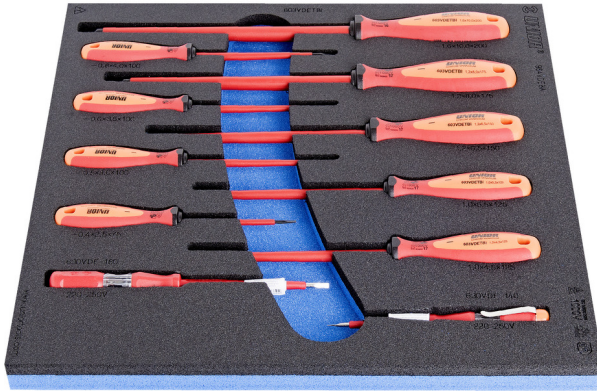

# Συλλογή μονωμένων ίσιων κατσαβιδιών VDE TBI σε θήκη SOS από αφρώδες πλαστικό

964VDE8A

## Χαρακτηριστικά προϊόντος

- Διαστάσεις δίσκου εργαλείων: 374 x 364 x 30 mm
- Συμβατό με συρτάρια της σειράς Eurostyle, Eurovision, Euromotion, Europlus και Hercules (μπροστινά συρτάρια).

## Το σετ περιλαμβάνει:

- 9x VDE TBI κατσαβίδια ηλεκτρολόγου με μονωμένη λάμα (article 603VDE TBI) dim. 0.4x2.5x75, 0.5x3.0x100, 0.6x3.5x100, 0.8x4.0x100, 1.0x4.5x125, 1.0x5.5x125, 1.2x6.5x150, 1.2x8.0x175, 1.6x10.0x200
- 2x δοκιμαστικά κατσαβίδια 220 - 250 V (article 630VDE) dim. 0.5x3.0x140, 0.6x3.5x180

| Όνομα προϊόντος  | SKU   | Art        | Διαστάσεις  | Ποσότητα |
|--|---|------------|---|----------|
| Συλλογή μονωμένων ίσιων κατσαβιδιών VDE TBI σε θήκη SOS από αφρώδες πλαστικό | 621800  | 964VDE8A   | -   | 11       |
| Κατσαβίδι εγκοπής, VDE TBI   |  | 603VDE TBI | 0.4 x 2.5x75, 0.5 x 3.0x100, 0.6 x 3.5x100, 0.8 x 4.0x100, 1.0 x 4.5x125, 1.0 x 5.5x125, 1.2 x 6.5x150, 1.2 x 8.0x175, 1.6 x 10.0x200 | 9        |
| Δοκιμαστικό κατσαβίδι 220-250 V  |  | 630VDE     | 0.5 x 3.0x140, 0.6 x 3.5x180  | 2        |
| Θήκη SOS για το 964VDE8A   |   | VL964VDE8A | 374x364x30  | 1        |