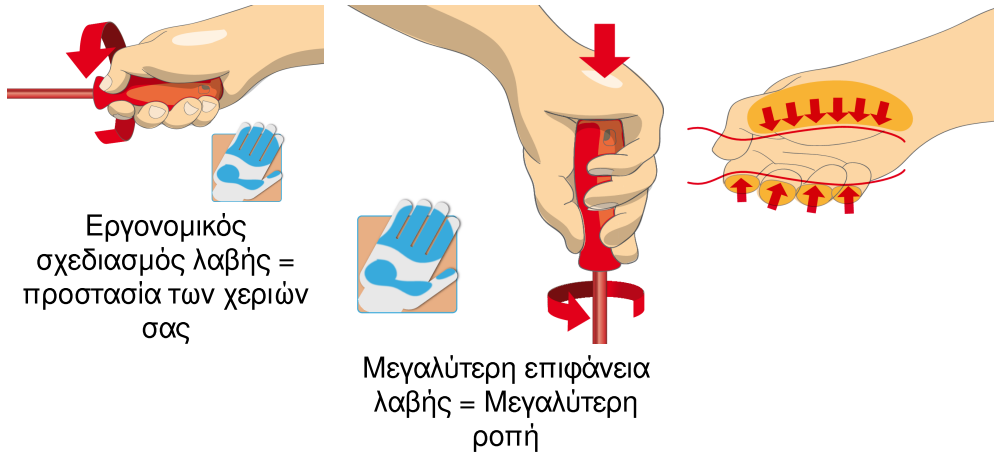

Όνομα προϊόντος	SKU	Art	Διαστάσεις	Ποσότητα
Συλλογή μονωμένων ίσιων κατσαβιδιών VDE TBI σε θήκη SOS από αφρώδες πλαστικό	621800	964VDE8A	-	11
Κατσαβίδι εγκοπής, VDE TBI		603VDE TBI	0.4 x 2.5x75, 0.5 x 3.0x100, 0.6 x 3.5x100, 0.8 x 4.0x100, 1.0 x 4.5x125, 1.0 x 5.5x125, 1.2 x 6.5x150, 1.2 x 8.0x175, 1.6 x 10.0x200	9
Δοκιμαστικό κατσαβίδι 220-250 V		630VDE	0.5 x 3.0x140, 0.6 x 3.5x180	2
Θήκη SOS για το 964VDE8A		VL964VDE8A	374x364x30	1

* Οι εικόνες των προϊόντων είναι συμβολικές. Όλες οι διαστάσεις είναι σε mm, το βάρος είναι σε γραμμάρια. Όλες οι αναφερόμενες διαστάσεις μπορεί να διαφέρουν σε ανοχές.

Χρήση (εικόνες)

Συμβουλές ασφαλείας

- Τα εργαλεία VDE που έχουν πολλά μέρη, πρέπει να συναρμολογηθούν σωστά πριν από τη χρήση.
- Όταν εργάζεστε με εργαλεία VDE αποφύγετε την επαφή με το νερό.

- Μην χρησιμοποιείτε εργαλεία που δείχνουν σημάδια φθοράς και έχουν ορατό το δεύτερο στρώμα πλαστικού.