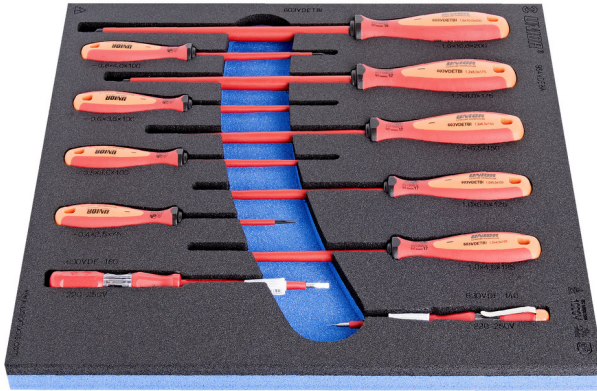

Συλλογή μονωμένων ίσιων κατσαβιδιών VDE TBI σε θήκη SOS από αφρώδες πλαστικό

964VDE8A

Προφίλ

Χαρακτηριστικά προϊόντος

- Διαστάσεις δίσκου εργαλείων: 374 x 364 x 30 mm
- Συμβατό με συρτάρια της σειράς Eurostyle, Eurovision, Euromotion, Europlus και Hercules (μπροστινά συρτάρια).

Το σετ περιλαμβάνει:

- 9x VDE TBI κατσαβίδια ηλεκτρολόγου με μονωμένη λάμα (article 603VDE TBI) dim. 0.4x2.5x75, 0.5x3.0x100, 0.6x3.5x100, 0.8x4.0x100, 1.0x4.5x125, 1.0x5.5x125, 1.2x6.5x150, 1.2x8.0x175, 1.6x10.0x200
- 2x δοκιμαστικά κατσαβίδια 220 - 250 V (article 630VDE) dim. 0.5x3.0x140, 0.6x3.5x180

Όνομα προϊόντος	SKU	Art	Διαστάσεις	Ποσότητα
Συλλογή μονωμένων ίσιων κατσαβιδιών VDE TBI σε θήκη SOS από αφρώδες πλαστικό	621800	964VDE8A	-	11
Κατσαβίδι εγκοπής, VDE TBI		603VDE TBI	0.4 x 2.5x75, 0.5 x 3.0x100, 0.6 x 3.5x100, 0.8 x 4.0x100, 1.0 x 4.5x125, 1.0 x 5.5x125, 1.2 x 6.5x150, 1.2 x 8.0x175, 1.6 x 10.0x200	9
Δοκιμαστικό κατσαβίδι 220-250 V		630VDE	0.5 x 3.0x140, 0.6 x 3.5x180	2
Θήκη SOS για το 964VDE8A		VL964VDE8A	374x364x30	1