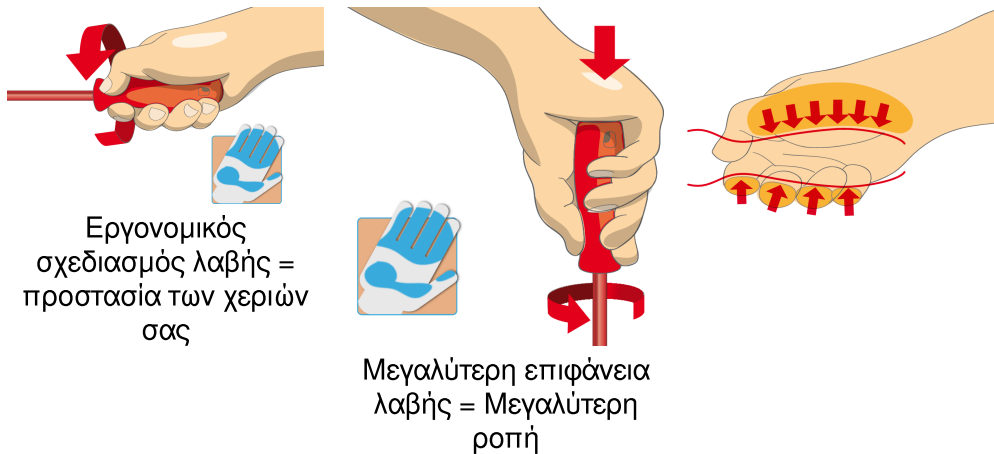

Όνομα προϊόντος	SKU	Art	Διαστάσεις	Ποσότητα
Συλλογή μονωμένων ίσιων κατσαβιδιών VDE TBI σε θήκη SOS από αφρώδες πλαστικό	621800	964VDE8A	-	11
Κατσαβίδι εγκοπής, VDE TBI		603VDE TBI	0.4 x 2.5x75, 0.5 x 3.0x100, 0.6 x 3.5x100, 0.8 x 4.0x100, 1.0 x 4.5x125, 1.0 x 5.5x125, 1.2 x 6.5x150, 1.2 x 8.0x175, 1.6 x 10.0x200	9
Δοκιμαστικό κατσαβίδι 220-250 V		630VDE	0.5 x 3.0x140, 0.6 x 3.5x180	2
Θήκη SOS για το 964VDE8A		VL964VDE8A	374x364x30	1

* Οι εικόνες των προϊόντων είναι συμβολικές. Όλες οι διαστάσεις είναι σε mm, το βάρος είναι σε γραμμάρια. Όλες οι αναφερόμενες διαστάσεις μπορεί να διαφέρουν σε ανοχές.

Χρήση (εικόνες)

Συμβουλές ασφαλείας

- Τα εργαλεία VDE που έχουν πολλά μέρη, πρέπει να συναρμολογηθούν σωστά πριν από τη χρήση.
- Όταν εργάζεστε με εργαλεία VDE αποφύγετε την επαφή με το νερό.

- Μην χρησιμοποιείτε εργαλεία που δείχνουν σημάδια φθοράς και έχουν ορατό το δεύτερο στρώμα πλαστικού.