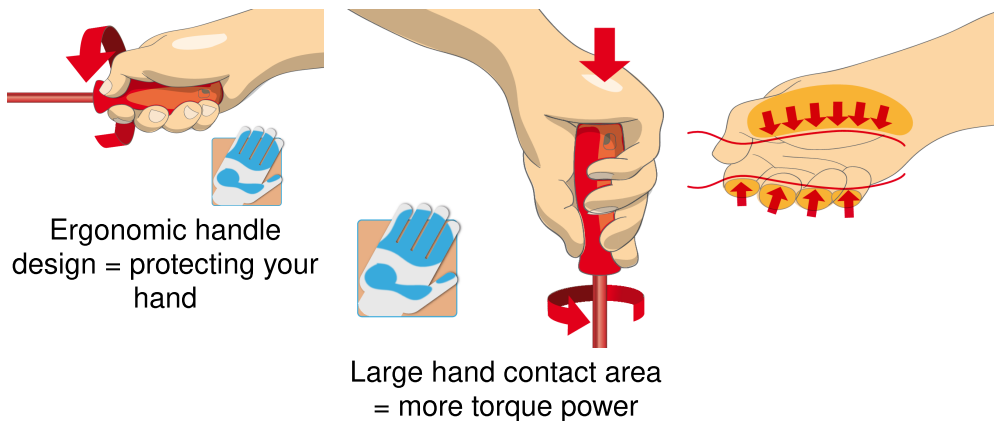

Nom du produit	SKU	Article	Dimensions	Quantité
Jeu de 11 tournevis isolés VDE 1000V TBI plats en module SOS	621800	964VDE8A	-	11
Tournevis isolé VDE 1000V TBI électricien pour vis à fente		603VDE8A	0.4 x 2.5x75, 0.5 x 3.0x100, 0.6 x 3.5x100, 0.8 x 4.0x100, 1.0 x 4.5x125, 1.0 x 5.5x125, 1.2 x 6.5x150, 1.2 x 8.0x175, 1.6 x 10.0x200	9
Tournevis détecteur de tension 220-250 volts		630VDE	0.5 x 3.0x140, 0.6 x 3.5x180	2
Module mousse SOS vide pour 964VDE8A		VL964VDE8A	374x364x30	1

* Les images des produits ne sont pas contractuelles. Toutes les dimensions sont en mm, les poids en grammes.

Utilisation (pictures)

Safety tips

- VDE tools that have several parts, have to be assembled correctly before use.
- When working with VDE tools avoid contact with water.

- Don't use tools that shows sign of wear and have the second layer of plastic visible.