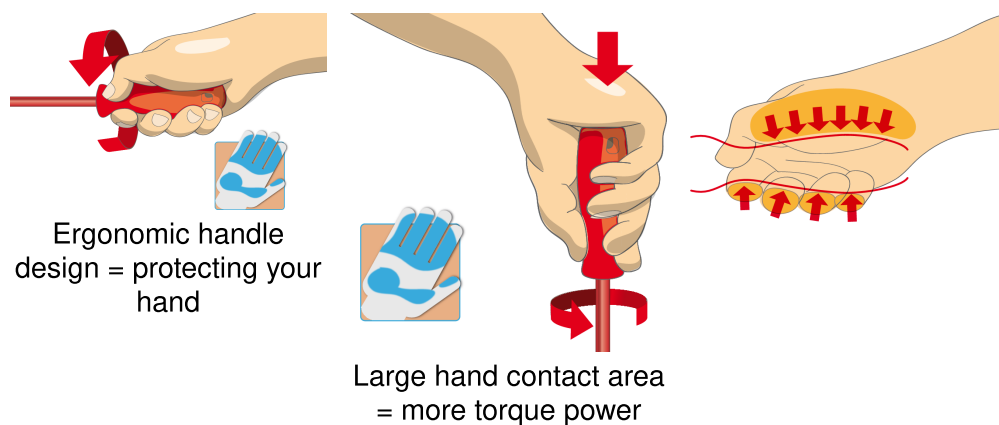

Nom du produit	SKU	Article	Dimensions	Quantité
Jeu de 11 tournevis isolés VDE 1000V TBI plats en module SOS	621800	964VDE8A	-	11
Tournevis isolé VDE 1000V TBI électricien pour vis à fente		603VDE8A	0.4 x 2.5x75, 0.5 x 3.0x100, 0.6 x 3.5x100, 0.8 x 4.0x100, 1.0 x 4.5x125, 1.0 x 5.5x125, 1.2 x 6.5x150, 1.2 x 8.0x175, 1.6 x 10.0x200	9
Tournevis détecteur de tension 220-250 volts		630VDE	0.5 x 3.0x140, 0.6 x 3.5x180	2
Module mousse SOS vide pour 964VDE8A		VL964VDE8A	374x364x30	1

* Les images des produits ne sont pas contractuelles. Toutes les dimensions sont en mm, les poids en grammes.

Utilisation (pictures)

Safety tips

- VDE tools that have several parts, have to be assembled correctly before use.
- When working with VDE tools avoid contact with water.

- Don't use tools that shows sign of wear and have the second layer of plastic visible.