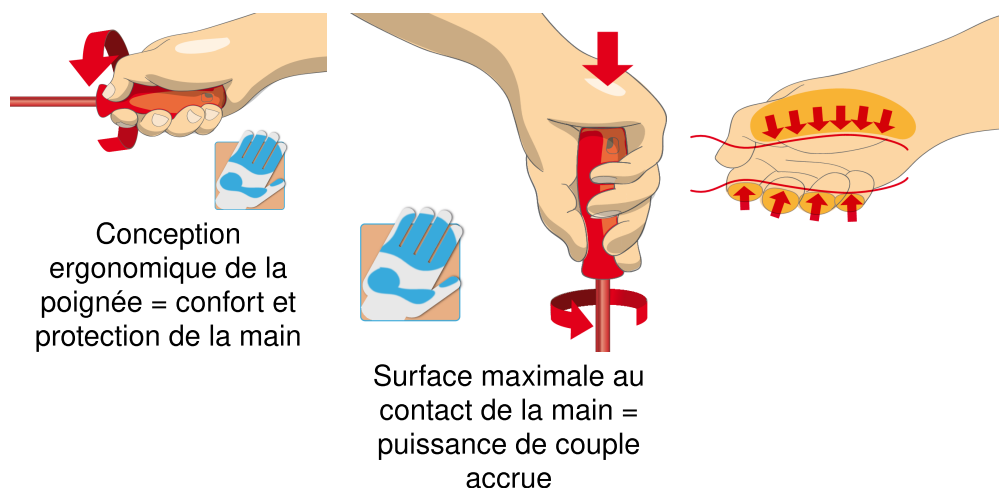

Nom du produit	SKU	Article	Dimensions	Quantité
Jeu de 11 tournevis isolés VDE 1000V TBI plats en module SOS	621800	964VDE8A	-	11
Tournevis isolé VDE 1000V TBI électricien pour vis à fente		603VDE8A	0.4 x 2.5x75, 0.5 x 3.0x100, 0.6 x 3.5x100, 0.8 x 4.0x100, 1.0 x 4.5x125, 1.0 x 5.5x125, 1.2 x 6.5x150, 1.2 x 8.0x175, 1.6 x 10.0x200	9
Tournevis testeur de tension 220-250 volts		630VDE	0.5 x 3.0x140, 0.6 x 3.5x180	2
Module mousse SOS vide pour 964VDE8A		VL964VDE8A	374x364x30	1

* Les images des produits ne sont pas contractuelles. Toutes les dimensions sont en mm, les poids en grammes.

Utilisation (pictures)

Safety tips

- VDE tools that have several parts, have to be assembled correctly before use.
- When working with VDE tools avoid contact with water.

- Don't use tools that shows sign of wear and have the second layer of plastic visible.