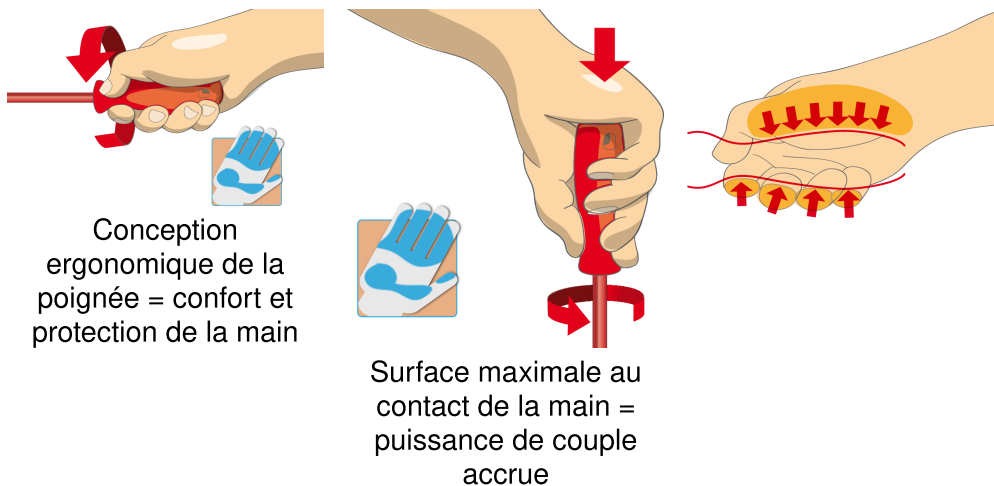

Nom du produit	SKU	Article	Dimensions	Quantité
Jeu de 11 tournevis isolés VDE 1000V TBI plats en module SOS	621800	964VDE8A	-	11
Tournevis isolé VDE 1000V TBI électricien pour vis à fente		603VDE8A	0.4 x 2.5x75, 0.5 x 3.0x100, 0.6 x 3.5x100, 0.8 x 4.0x100, 1.0 x 4.5x125, 1.0 x 5.5x125, 1.2 x 6.5x150, 1.2 x 8.0x175, 1.6 x 10.0x200	9
Tournevis testeur de tension 220-250 volts		630VDE	0.5 x 3.0x140, 0.6 x 3.5x180	2
Module mousse SOS vide pour 964VDE8A		VL964VDE8A	374x364x30	1

* Les images des produits ne sont pas contractuelles. Toutes les dimensions sont en mm, les poids en grammes.

Utilisation (pictures)

Safety tips

- VDE tools that have several parts, have to be assembled correctly before use.
- When working with VDE tools avoid contact with water.

- Don't use tools that shows sign of wear and have the second layer of plastic visible.