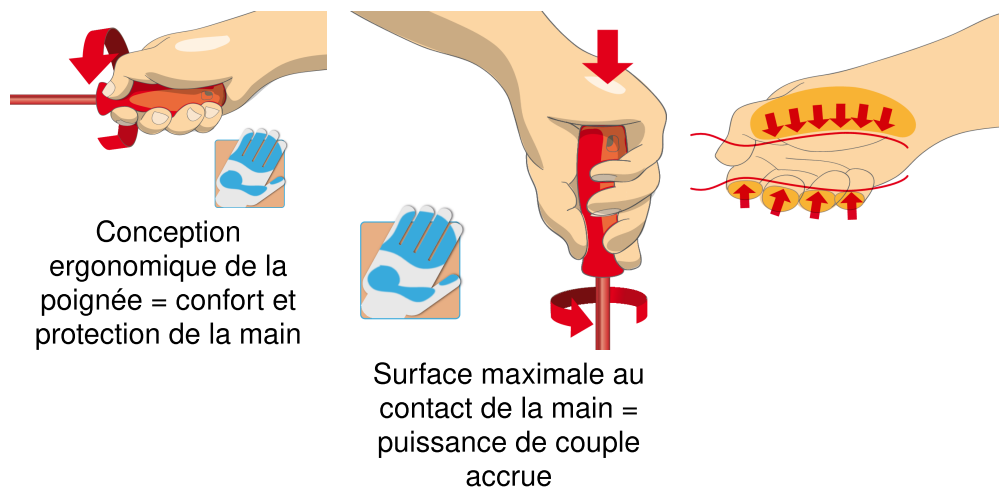

Nom du produit	SKU	Article	Dimensions	Quantité
Jeu de 11 tournevis isolés VDE 1000V TBI plats en module SOS	621800	964VDE8A	-	11
Tournevis isolé VDE 1000V TBI électricien pour vis à fente		603VDE8A	0.4 x 2.5x75, 0.5 x 3.0x100, 0.6 x 3.5x100, 0.8 x 4.0x100, 1.0 x 4.5x125, 1.0 x 5.5x125, 1.2 x 6.5x150, 1.2 x 8.0x175, 1.6 x 10.0x200	9
Tournevis testeur de tension 220-250 volts		630VDE	0.5 x 3.0x140, 0.6 x 3.5x180	2
Module mousse SOS vide pour 964VDE8A		VL964VDE8A	374x364x30	1

* Les images des produits ne sont pas contractuelles. Toutes les dimensions sont en mm, les poids en grammes.

Utilisation (pictures)

Safety tips

- VDE tools that have several parts, have to be assembled correctly before use.
- When working with VDE tools avoid contact with water.

- Don't use tools that shows sign of wear and have the second layer of plastic visible.