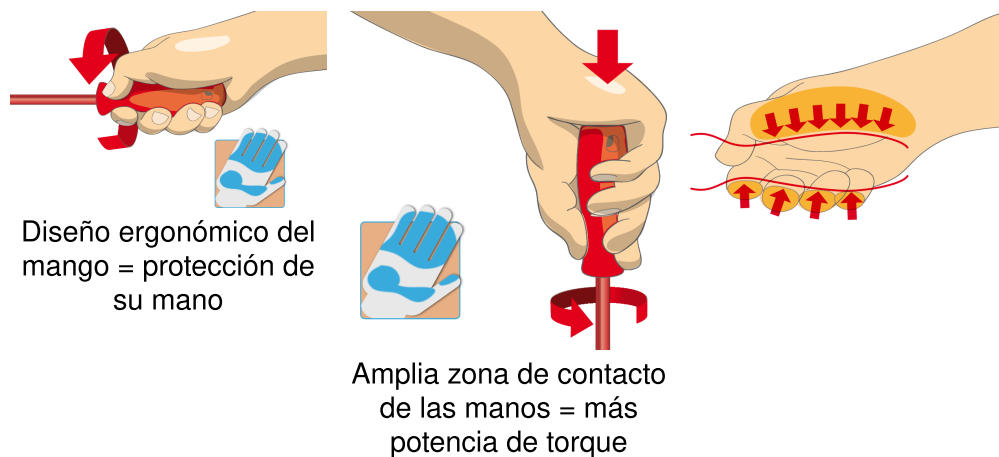

Nombre del producto	SKU	Artículo	Dimensiones	Cantidad
Juego de destornilladores planos aislados VDE TBI en bandeja SOS	621800	964VDE8A	-	11
Destornillador plano aislado		603VDE TBI	0.4 x 2.5x75, 0.5 x 3.0x100, 0.6 x 3.5x100, 0.8 x 4.0x100, 1.0 x 4.5x125, 1.0 x 5.5x125, 1.2 x 6.5x150, 1.2 x 8.0x175, 1.6 x 10.0x200	9
Buscapolos 220-250 V, aislado		630VDE	0.5 x 3.0x140, 0.6 x 3.5x180	2
Bandeja SOS para 964VDE8A		VL964VDE8A	374x364x30	1

* Las imágenes de los productos son simbólicas. Todas las dimensiones son en mm, peso en gramos.

Empleo (imágenes)

Consejos de seguridad

- Las herramientas VDE que tienen varias partes, deben ensamblarse correctamente antes de su uso.
- Cuando trabaje con herramientas VDE, evite el contacto con el agua.

- No use herramientas que muestren signos de desgaste y que tengan la segunda capa de plástico visible.