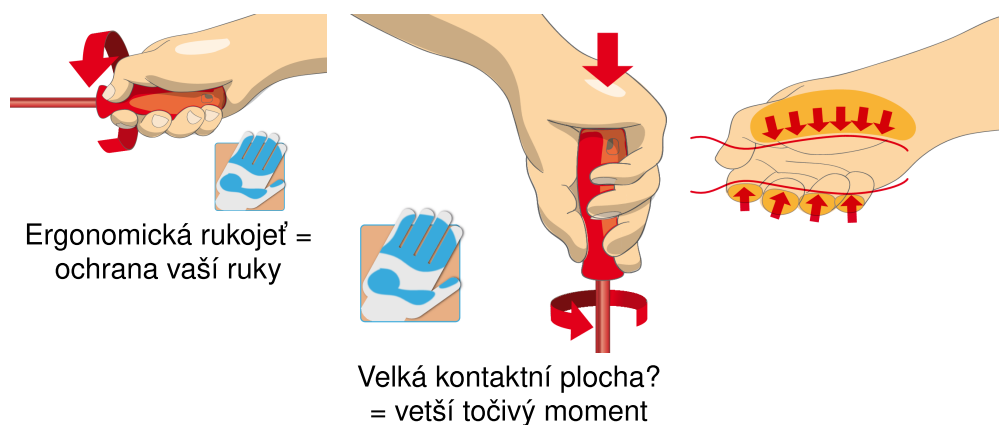

Jméno výrobku	SKU	Artikl	Rozměry	Množství
Sada izolovaných plochých šroubováků VDETBI v SOS zásobníku	621800	964VDE8A	-	11
Šroubovák plochý VDE TBI		603VDETBI	0.4 x 2.5x75, 0.5 x 3.0x100, 0.6 x 3.5x100, 0.8 x 4.0x100, 1.0 x 4.5x125, 1.0 x 5.5x125, 1.2 x 6.5x150, 1.2 x 8.0x175, 1.6 x 10.0x200	9
Zkoušečka napětí 220 - 250 V		630VDE	0.5 x 3.0x140, 0.6 x 3.5x180	2
SOS zásobník pro 964VDE8A		VL964VDE8A	374x364x30	1

* Obrázky produktů jsou symbolické. Všechny rozměry jsou v mm a hmotnost v gramech. Všechny uvedené rozměry se mohou lišit v toleranci.

Používání (obrázky)

Bezpečnostní tipy

- Nástroje VDE, které se skládají z několika částí, musí být před použitím správně sestaveny.
- Při práci s náradím VDE se vyhněte kontaktu s vodou.

- Nepoužívejte nástroje, které vykazují známky opotřebení a mají viditelnou druhou vrstvu plastu.