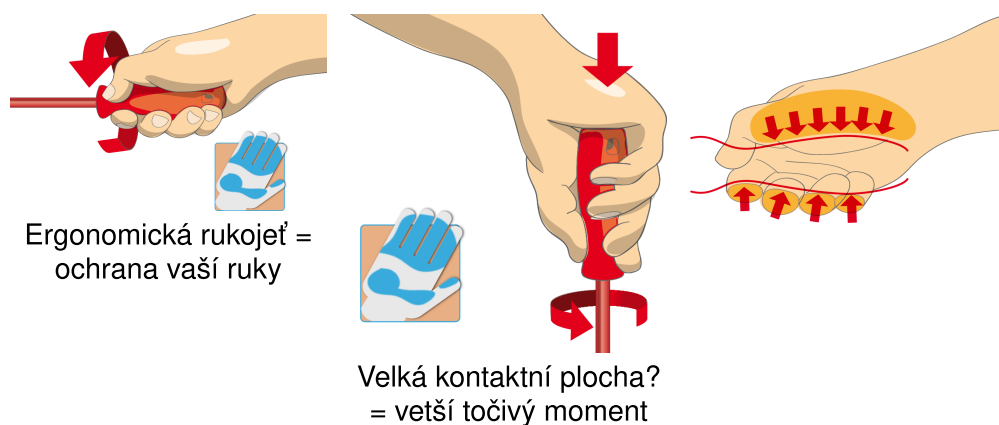

Jméno výrobku	SKU	Artikl	Rozměry	Množství
Sada izolovaných plochých šroubováků VDETBI v SOS zásobníku	621800	964VDE8A	-	11
Šroubovák plochý VDE TBI		603VDETBI	0.4 x 2.5x75, 0.5 x 3.0x100, 0.6 x 3.5x100, 0.8 x 4.0x100, 1.0 x 4.5x125, 1.0 x 5.5x125, 1.2 x 6.5x150, 1.2 x 8.0x175, 1.6 x 10.0x200	9
Zkoušečka fází 220 - 250 V		630VDE	0.5 x 3.0x140, 0.6 x 3.5x180	2
SOS zásobník pro 964VDE8A		VL964VDE8A	374x364x30	1

* Obrázky produktů jsou symbolické. Všechny rozměry jsou v mm a hmotnost v gramech. Všechny uvedené rozměry se mohou lišit v toleranci.

Používání (obrázky)

Bezpečnostní tipy

- Nástroje VDE, které se skládají z několika částí, musí být před použitím správně sestaveny.
- Při práci s náradím VDE se vyhněte kontaktu s vodou.

- Nepoužívejte nástroje, které vykazují známky opotřebení a mají viditelnou druhou vrstvu plastu.