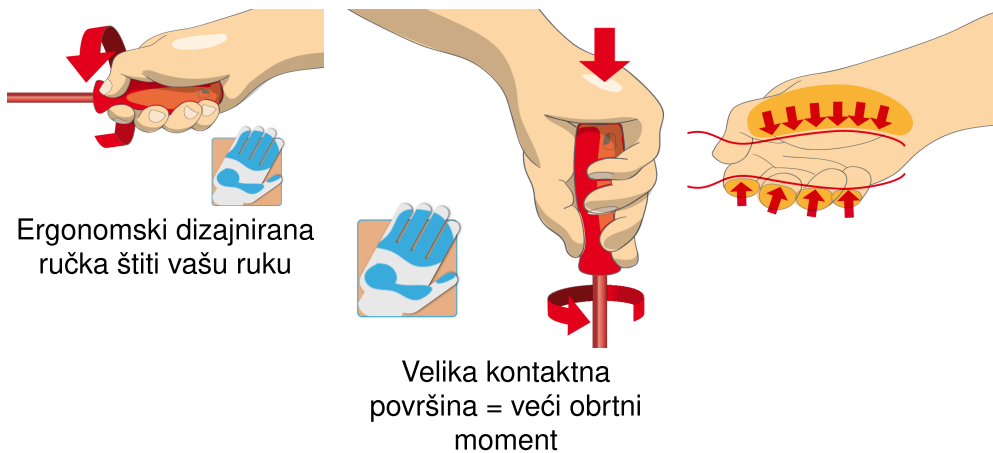

Ime proizvoda	SKU	Članak	Dimenzije	Količina
Izvijači plosnati s VDE TBI ručkom i ispitivači napona u SOS uložku	621800	964VDE8A	-	11
Izvijač plosnati električarski VDE TBI		603VDE TBI	0.4 x 2.5x75, 0.5 x 3.0x100, 0.6 x 3.5x100, 0.8 x 4.0x100, 1.0 x 4.5x125, 1.0 x 5.5x125, 1.2 x 6.5x150, 1.2 x 8.0x175, 1.6 x 10.0x200	9
Ispitivač napona 220 - 250 V		630VDE	0.5 x 3.0x140, 0.6 x 3.5x180	2
SOS uložak za 964VDE8A		VL964VDE8A	374x364x30	1

* Slike proizvoda su simbolične. Sve dimenzije su u mm, masa je u g.

Upotreba (pictures)

Safety tips

- VDE tools that have several parts, have to be assembled correctly before use.
- When working with VDE tools avoid contact with water.

- Don't use tools that shows sign of wear and have the second layer of plastic visible.