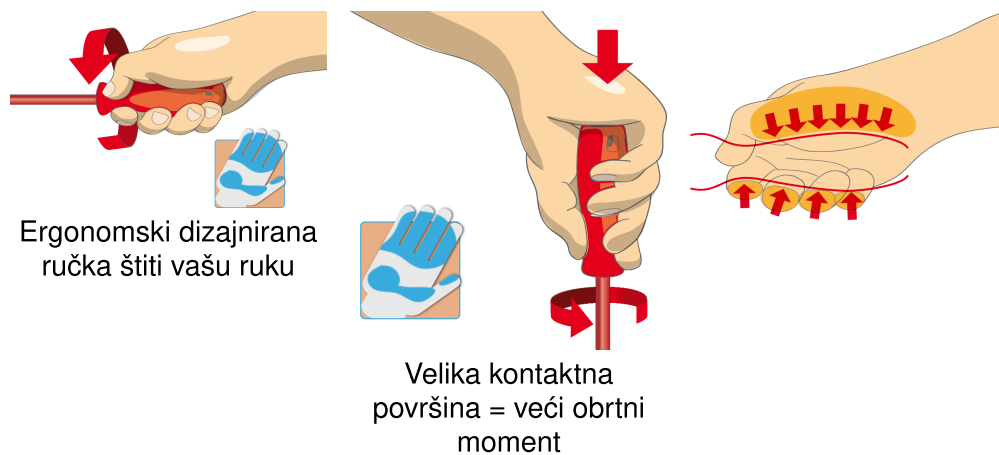

Ime proizvoda	SKU	Članak	Dimenzije	Količina
Izvijači plosnati s VDE TBI ručkom i ispitivači napona u SOS uložku	621800	964VDE8A	-	11
Izvijač plosnati električarski VDE TBI		603VDE TBI	0.4 x 2.5x75, 0.5 x 3.0x100, 0.6 x 3.5x100, 0.8 x 4.0x100, 1.0 x 4.5x125, 1.0 x 5.5x125, 1.2 x 6.5x150, 1.2 x 8.0x175, 1.6 x 10.0x200	9
Ispitivač napona 220 - 250 V		630VDE	0.5 x 3.0x140, 0.6 x 3.5x180	2
SOS uložak za 964VDE8A		VL964VDE8A	374x364x30	1

* Slike proizvoda su simbolične. Sve dimenzije su u mm, masa je u g.

Upotreba (pictures)

Safety tips

- VDE tools that have several parts, have to be assembled correctly before use.
- When working with VDE tools avoid contact with water.

- Don't use tools that shows sign of wear and have the second layer of plastic visible.