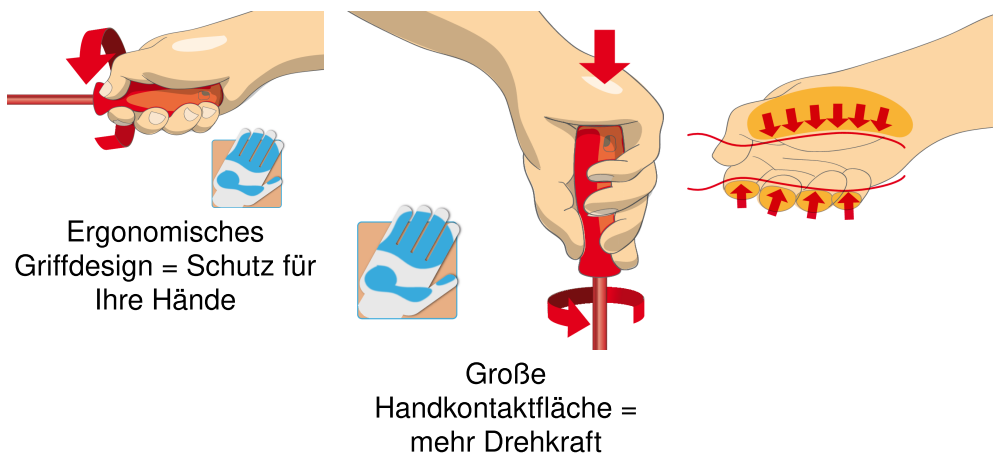

SOS Modul - Elektriker- Schraubendreher-Set mit 3-K Griff, für Schlitzschrauben, schutzisoliert

964VDE8A

Profile

Produkteigenschaften

- Abmessungen Werkzeugeinsätze: 374 x 364 x 30 mm
- Für die Schubladen Eurostyle, Eurovision, Euromotion, Europlus and Hercules (vorne Schubladen) linie geeignet

Enthalten sind:

- 9x Elektriker-Schraubendreher TBI, 3-Komponenten-Griff (Artikel 603VDE/TBI) Dim. 0.4x2.5x75, 0.5x3.0x100, 0.6x3.5x100, 0.8x4.0x100, 1.0x4.5x125, 1.0x5.5x125, 1.2x6.5x150, 1.2x8.0x175, 1.6x10.0x200
- 2x Spannungsprüfer 220 - 250 V (Artikel 630VDE) Dim. 0.5x3.0x140, 0.6x3.5x180

Produktname	SKU	Artikel	Dimensionen	Anzahl
SOS Modul - Elektriker-Schraubendreher-Set mit 3-K Griff, für Schlitzschrauben, schutzisoliert	621800	964VDE8A	-	11
Elektriker-Schraubendreher TBI, 3-Komponenten-Griff		603VDE8A	0.4 x 2.5x75, 0.5 x 3.0x100, 0.6 x 3.5x100, 0.8 x 4.0x100, 1.0 x 4.5x125, 1.0 x 5.5x125, 1.2 x 6.5x150, 1.2 x 8.0x175, 1.6 x 10.0x200	9
Spannungsprüfer 220 - 250 V		630VDE	0.5 x 3.0x140, 0.6 x 3.5x180	2
SOS Moduleinsatz für 964VDE8A		VL964VDE8A	374x364x30	1

* Bilder von Produkten sind Symbolfotos. Abmessungen sind in mm, Gewichte in Gramm.

Verwendung (Bilder)

Sicherheitstipps

- VDE-Werkzeuge, die aus mehreren Teilen bestehen, müssen vor dem Gebrauch korrekt zusammengebaut werden.
- Vermeiden Sie beim Arbeiten mit VDE-Werkzeugen den Kontakt mit Wasser.