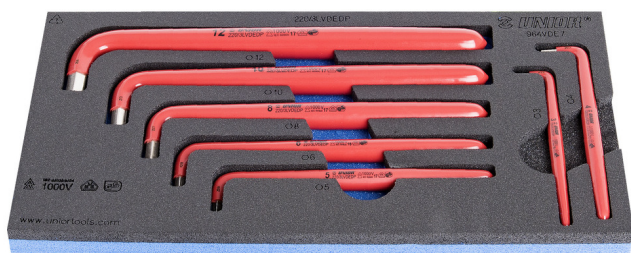

Sada izolovaných imbusových kľúčov v SOS zásobníku

964VDE7

Profiles

Product features

- Tool tray dimension: 188 x 364 x 30 mm
- Compatible with drawers of Eurostyle, Eurovision, Europlus and Hercules (front drawers) line

Set includes:

- 7x insulated hex wrench (article 220/3LVDEDP) dim. 3, 4, 5, 6, 8, 10, 12

| Product name | SKU | Article | Dimensions | Quantity |
|--|--------|---------|------------|----------|
| Sada izolovaných imbusových kľúčov v SOS zásobníku | 621798 | 964VDE7 | 3 - 12 | 7 |

| Product name | SKU | Article | Dimensions | Quantity |
|--------------------------|---|-------------|-----------------------|----------|
| IMBUS klíč izolovaný |  | 220/3LVDEDP | 3, 4, 5, 6, 8, 10, 12 | 7 |
| SOS zásobník pre 964VDE7 | | VL964VDE7 | 188x364x30 | 1 |