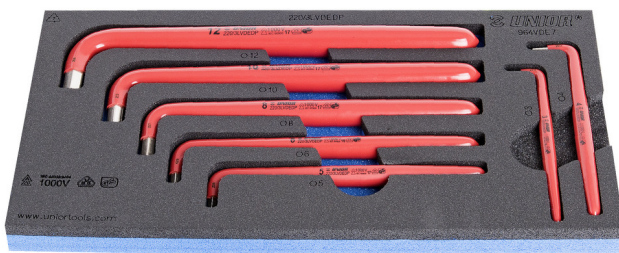

Set de chei locas hexagonal izolate la 1000 V in modul SOS

964VDE7

Profile

Caracteristicile produsului

- Tool tray dimension: 188 x 364 x 30 mm
- Compatible with drawers of Eurostyle, Eurovision, Euromotion, Europlus and Hercules (front drawers) line

Set includes:

- 7x insulated hex wrench (article 220/3LVDEDP) dim. 3, 4, 5, 6, 8, 10, 12

Denumirea Produsului

SKU

Articol

Dimensiuni

Cantitate

Denumirea Produsului	SKU	Articol	Dimensiuni	Cantitate
Set de chei locas hexagonal izolate la 1000 V in modul SOS	621798	964VDE7	3 - 12	7
Chei locas hexagonal izolate la 1000 V		220/3LVDEDP	3, 4, 5, 6, 8, 10, 12	7
Modul SOS pentru 964VDE7		VL964VDE7	188x364x30	1

* Imaginea produsului este simbolica.Toate dimensiunile sunt exprimate în mm,greutatea în grame.