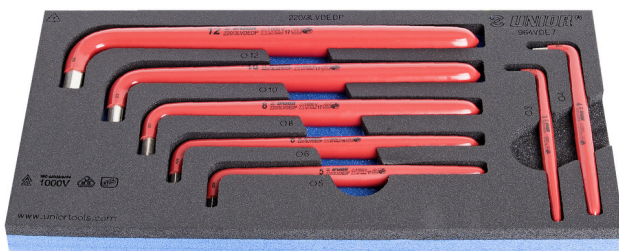

# Set de chei locas hexagonal izolate la 1000 V in modul SOS

964VDE7

## Caracteristicile produsului

- Tool tray dimension: 188 x 364 x 30 mm
- Compatible with drawers of Eurostyle, Eurovision, Euromotion, Europlus and Hercules (front drawers) line

## Set includes:

- 7x insulated hex wrench (article 220/3LVDEDP) dim. 3, 4, 5, 6, 8, 10, 12

Denumirea Produsului

SKU

Articol

Dimensiuni

Cantitate

Denumirea Produsului	SKU	Articol	Dimensiuni	Cantitate
Set de chei locas hexagonal izolate la 1000 V in modul SOS	621798	964VDE7	3 - 12	7
Chei locas hexagonal izolate la 1000 V		220/3LVDEDP	3, 4, 5, 6, 8, 10, 12	7
Modul SOS pentru 964VDE7		VL964VDE7	188x364x30	1